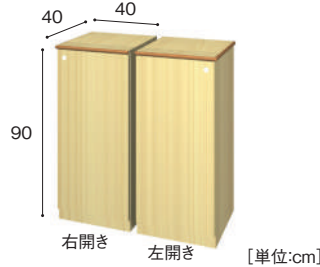

職員室・
医務室

■ スタッフコーナーユニット 製品一覧

受注生産 納期要相談

サイズ変更 できません

受付カウンターの上部に 収納スペースを増やします。

大型配送料 施工費別途

スタッフコーナーと園室との 間仕切りに便利です。

スタッフコーナーユニット [収納棚]
SCU-100 138,000円
 寸法:幅90×奥行40×高さ90cm 重量:約45.0kg
 材質:MFC、金属、プラスチック
 ※棚板2枚

間仕切りの角に配置します。

スタッフコーナーユニット [コーナー棚]
SCU-110-L/R 68,800円
 寸法:幅40×奥行40×高さ90cm 重量:約22.0kg
 材質:MFC、金属、プラスチック

※左右に収納などの連結が必要です。
 スタッフコーナーユニット [カウンター上棚]
SCU-120 178,000円
 寸法:幅90×奥行40×高さ220cm 重量:約60.0kg
 材質:MFC、金属、プラスチック