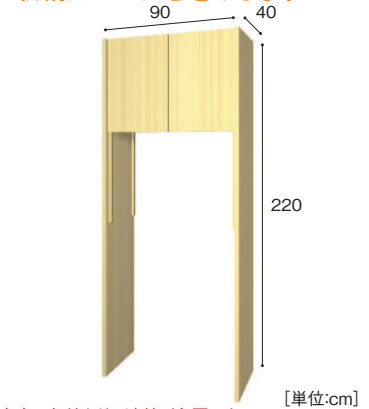

職員室・
医務室

■ スタッフコーナーユニット 製品一覧

受注生産 納期要相談

サイズ変更 できません

受付カウンターの上部に 収納スペースを増やします。

大型配送料 施工費別途

スタッフコーナーと園室との 間仕切りに便利です。

スタッフコーナーユニット [収納棚]
SCU-100 138,000円
 寸法:幅90×奥行40×高さ90cm 重量:約45.0kg
 材質:MFC、金属、プラスチック
 ※棚板2枚

間仕切りの角に配置します。

スタッフコーナーユニット [コーナー棚]
SCU-110-L/R 68,800円
 寸法:幅40×奥行40×高さ90cm 重量:約22.0kg
 材質:MFC、金属、プラスチック

※左右に収納などの連結が必要です。
 スタッフコーナーユニット [カウンター上棚]
SCU-120 178,000円
 寸法:幅90×奥行40×高さ220cm 重量:約60.0kg
 材質:MFC、金属、プラスチック