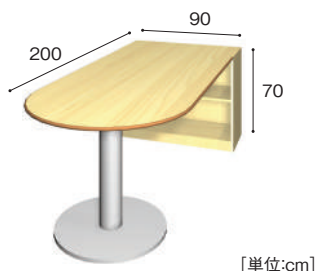

ゾーン ストレージ
 コーナー 保育
 パーティ ション
 収納 フック スタンド
 エント ランス
 チェア・ テーブル
 おひるね 用品
 食育
 ラグ・ カーペット・ 天蓋
 発達 支援用品
 トイレ用品
 屋外用品

職員室・ 医務室

保護者と対面で話すことができるカウンターです。

スタッフコーナーユニット [接客カウンター]
SCU-190 68,800円
 寸法:幅120×奥行40×高さ70cm 重量:約27.0kg
 材質:MFC

職員室内に置ける、収納スペースつきのミーティングテーブルです。

スタッフコーナーユニット [ミーティングテーブル]
SCU-200 178,000円
 寸法:幅90×奥行200×高さ70cm 重量:約50.0kg
 材質:MFC、金属

職員室内の間仕切りに。壁、床、家具に固定するパーティションです。

スタッフコーナーユニット [パーティション]
SCU-210 43,800円
 寸法:幅90×奥行4×高さ90cm 重量:約12.5kg
 材質:MFC、金属