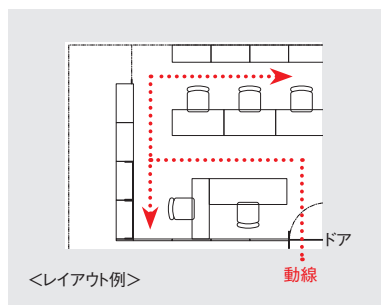

スタッフコーナーユニットは収納、パーティション、テーブル、ドアなどのユニット式の家具シリーズ。自由自在に組み合わせ、スペースを区切って職員室や医務室といったスタッフの為の空間をつくります。

鳥山いちご保育園（東京都世田谷区）

ちょっとした空間でも スタッフコーナーはつくれます

小さな保育施設で職員室や保育室などを1室として確保できない場合でも部屋の一部や、デッドスペースをスタッフコーナーユニットで仕切ること、機能的な空間として活用できます。

LAYOUT DATA

- スタッフコーナー
ユニットシリーズ
- ① カウンター上棚×1台
P.347
 - ② 収納棚×1台
P.347
 - ③ アーチ×1台
P.348
 - ④ ドア×1台
P.348

詳しくは P.353

「ほいくかぐリース」ご利用なら、
上記セットで
5年リース月額 ¥ 8,500
送料・組立費別途 / 定価合計 ¥434,600

高さ、奥行き、幅を揃えました

スタッフコーナーユニットのほとんどは、高さ90cm、幅が90cm、奥行きは45cm。どのように組み合わせても統一感が生まれます。

スペースの出入口に ドアユニットを使います

スタッフコーナーを仕切る際、ドアの位置を決め、動線を確保します。一つのスペースに何箇所か組み込み、出入りを楽にすることも可能です。

<レイアウト例>

高さ220cmの、大きな収納棚

棚は収納、薬品、給茶の3種類。それぞれ壁固定すると倒れる心配がありません。複数台使用で大きな収納スペースが出来上がります。

ゾーン
ストレージ

コーナー
保育

パーティ
ション