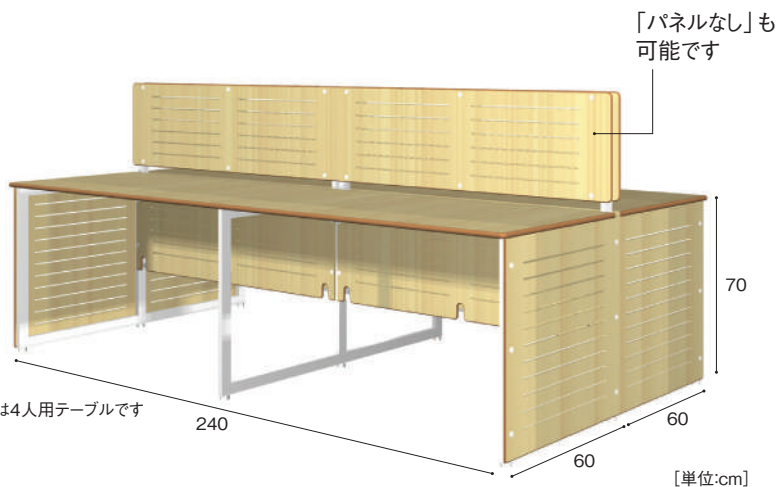

職員室内に置ける、収納スペースつきのミーティングテーブルです。

スタッフコーナーユニット [ミーティングテーブル]
SCU-200 178,000円
 寸法:幅90×奥行200×高さ70cm 重量:約50.0kg
 材質:MFC、金属

職員室内の間仕切りに。壁、床、家具に固定するパーティションです。

スタッフコーナーユニット [パーティション]
SCU-210 43,800円
 寸法:幅90×奥行4×高さ90cm 重量:約12.5kg
 材質:MFC、金属

職員室の出入口用のドアです。

※左右に収納などの連結が必要です。
 スタッフコーナーユニット [ドア]
SCU-220 58,800円
 寸法:幅90×奥行40×高さ90cm 重量:約20.0kg
 材質:MFC、金属

保護者向けの掲示板です。職員室の間仕切りに配置します。

※図は棚裏に掲示板を連結しています。
 スタッフコーナーユニット [掲示板]
SCU-230 39,800円
 寸法:幅80×高さ80cm×奥行9mm 重量:約0.8kg
 材質:MFC、ホワイトボード

職員室と園室の間仕切り用家具の上に取り付けることができる掲示板です。

スタッフコーナーユニット [掲示板]
SCU-240 54,800円
 寸法:幅90×高さ70cm 重量:約11.5kg
 材質:MFC、ホワイトボード

1人用を組み合わせる使えるワークテーブルです。パネルは目隠しになります。

※写真は4人用テーブルです
 スタッフコーナーユニット [ワークテーブル・1人分]
SCU-250 99,800円
 寸法:幅120×奥行60×高さ70cm/1人分サイズ
 重量:1人分約30.0kg 材質:MFC、金属

職員室の出入口に配置します。シンボルとしてわかりやすい目印になります。

※左右に収納などの連結が必要です。
 スタッフコーナーユニット [アーチ]
SCU-260 59,800円
 寸法:幅90×奥行20×高さ220cm 重量:約18.0kg
 材質:MFC

ゾーン
ストレージ

コーナー
保育

パーティ
ション

0・1歳児
用品

収納
フック
スタンド

エント
ランス