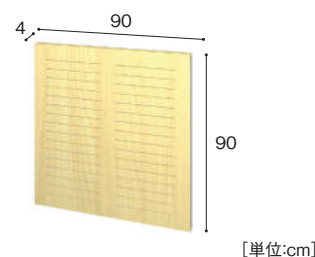

ゾーン ストレージ
 コーナー 保育
 パーティ ション
 収納 フック スタンド
 エント ランス
 チェア・ テーブル
 おひるね 用品
 食育
 ラグ・ カーペット・ 天蓋
 発達 支援用品
 トイレ用品
 屋外用品

職員室・ 医務室

保護者と対面で話すことができるカウンターです。

スタッフコーナーユニット [接客カウンター]
SCU-190 68,800円
 寸法:幅120×奥行40×高さ70cm 重量:約27.0kg
 材質:MFC

職員室内に置ける、収納スペースつきのミーティングテーブルです。

スタッフコーナーユニット [ミーティングテーブル]
SCU-200 178,000円
 寸法:幅90×奥行200×高さ70cm 重量:約50.0kg
 材質:MFC、金属

職員室内の間仕切りに。壁、床、家具に固定するパーティションです。

スタッフコーナーユニット [パーティション]
SCU-210 43,800円
 寸法:幅90×奥行4×高さ90cm 重量:約12.5kg
 材質:MFC、金属