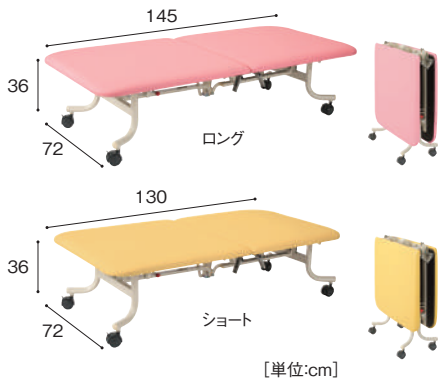

■ ワンタッチ折りたたみ保健室ベッド

折りたたんで収納、使用時にはワンタッチでセットできます。
ロングとショートの2サイズをご用意しました。