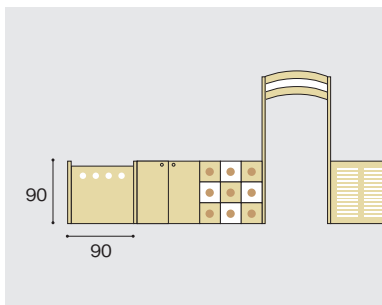

LAYOUT DATA

- スタッフコーナー
ユニットシリーズ
- ① カウンター上棚×1台
P.347
 - ② 収納棚×1台
P.347
 - ③ アーチ×1台
P.348
 - ④ ドア×1台
P.348

詳しくは P.353

「ほいくかぐリース」ご利用なら、
上記セットで
5年リース月額 ¥ 8,500
送料・組立費別途 / 定価合計 ¥434,600

高さ、奥行き、幅を揃えました

スタッフコーナーユニットのほとんどは、高さ90cm、幅が90cm、奥行きは45cm。どのように組み合わせても統一感が生まれます。

スペースの出入口に ドアユニットを使います

スタッフコーナーを仕切る際、ドアの位置を決め、動線を確保します。一つのスペースに何箇所か組み込み、出入りを楽にすることも可能です。

<レイアウト例>

高さ220cmの、大きな収納棚

棚は収納、薬品、給茶の3種類。それぞれ壁固定すると倒れる心配がありません。複数台使用で大きな収納スペースが出来上がります。

ゾーン
ストレージ

コーナー
保育

パーティ
ション