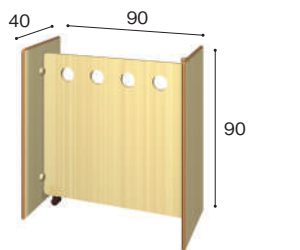

ゾーン ストレージ
 コーナー 保育
 パーティ ション
 収納 フック スタンド
 エント ランス
 チェア・ テーブル
 おひるね 用品
 食育
 ラグ・ カーペット・ 天蓋
 発達 支援用品
 トイレ用品
 屋外用品

職員室・ 医務室

保護者と対面で話すことができるカウンターです。

スタッフコーナーユニット [接客カウンター]
SCU-190 68,800円
 寸法:幅120×奥行40×高さ70cm 重量:約27.0kg
 材質:MFC

職員室内に置ける、収納スペースつきのミーティングテーブルです。

スタッフコーナーユニット [ミーティングテーブル]
SCU-200 178,000円
 寸法:幅90×奥行200×高さ70cm 重量:約50.0kg
 材質:MFC、金属

職員室内の間仕切りに。壁、床、家具に固定するパーティションです。

スタッフコーナーユニット [パーティション]
SCU-210 43,800円
 寸法:幅90×奥行4×高さ90cm 重量:約12.5kg
 材質:MFC、金属

職員室の出入口用のドアです。

※左右に収納などの連結が必要です。
 スタッフコーナーユニット [ドア]
SCU-220 58,800円
 寸法:幅90×奥行40×高さ90cm 重量:約20.0kg
 材質:MFC、金属

保護者向けの掲示板です。職員室の間仕切りに配置します。

※図は棚裏に掲示板を連結しています。
 スタッフコーナーユニット [掲示板]
SCU-230 39,800円
 寸法:幅80×高さ80cm×奥行9mm 重量:約0.8kg
 材質:MFC、ホワイトボード