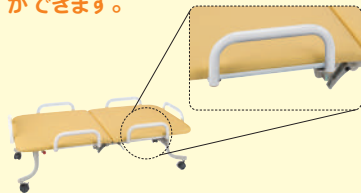

おひるね
用品

食育

ラグ・
カーペット・
天蓋

発達
支援用品

option

ワンタッチ折りたたみベッド専用のベッドガードです。ベッドの頭や足、サイドなど、最大6ヶ所につけることができます。

ベッドガード(2本組)

100100055 8,500円

寸法:幅32×奥行7×高さ14cm
重量:約0.75kg(1本) 材質:スチール(粉体塗装)

専用のベッドカバーです。布団をかけたままでもカバーできるよう、大きめになっています。

ベッドカバー

100100054 6,500円

寸法:幅40×奥行76×高さ75cm 重量:約0.3kg
材質:ナイロン

トイレ用品

屋外用品

職員室・
医務室