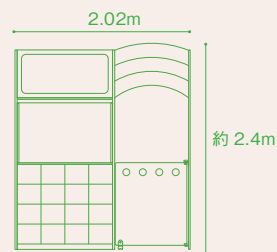

LAYOUT DATA

- スタッフコーナー
ユニットシリーズ
- ① カウンター上棚×1台
P.347
 - ② 収納棚×1台
P.347
 - ③ アーチ×1台
P.348
 - ④ ドア×1台
P.348

詳しくは P.353

「ほいくかぐリース」ご利用なら、
上記セットで
5年リース月額 ¥ 8,500
送料・組立費別途 / 定価合計 ¥434,600

高さ、奥行き、幅を揃えました

スタッフコーナーユニットのほとんどは、高さ90cm、幅が90cm、奥行きは45cm。どのように組み合わせても統一感が生まれます。