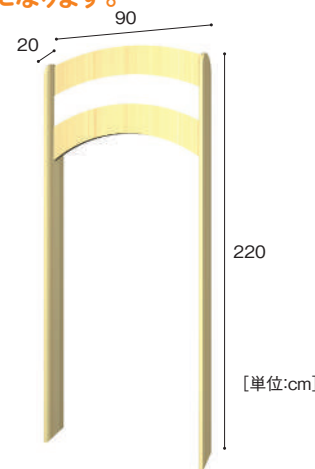

職員室の出入口用のドアです。

※左右に収納などの連結が必要です。
 スタッフコーナーユニット [ドア]
SCU-220 58,800円
 寸法:幅90×奥行40×高さ90cm 重量:約20.0kg
 材質:MFC、金属

保護者向けの掲示板です。職員室の間仕切りに配置します。

※図は棚裏に掲示板を連結しています。
 スタッフコーナーユニット [掲示板]
SCU-230 39,800円
 寸法:幅80×高さ80cm×奥行9mm 重量:約0.8kg
 材質:MFC、ホワイトボード

職員室と園室の間仕切り用家具の上に取り付けることができる掲示板です。

スタッフコーナーユニット [掲示板]
SCU-240 54,800円
 寸法:幅90×高さ70cm 重量:約11.5kg
 材質:MFC、ホワイトボード

1人用を組み合わせる使えるワークテーブルです。パネルは目隠しになります。

※写真は4人用テーブルです
 スタッフコーナーユニット [ワークテーブル・1人分]
SCU-250 99,800円
 寸法:幅120×奥行60×高さ70cm/1人分サイズ
 重量:1人分約30.0kg 材質:MFC、金属

職員室の出入口に配置します。シンボルとしてわかりやすい目印になります。

※左右に収納などの連結が必要です。
 スタッフコーナーユニット [アーチ]
SCU-260 59,800円
 寸法:幅90×奥行20×高さ220cm 重量:約18.0kg
 材質:MFC

ゾーン
ストレージ

コーナー
保育

パーティ
ション

0・1歳児
用品

収納
フック
スタンド

エント
ランス