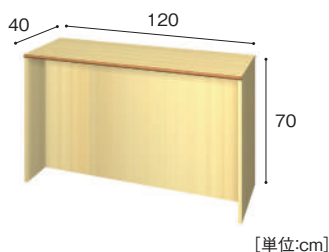

保護者と対面で話すことができるカウンターです。