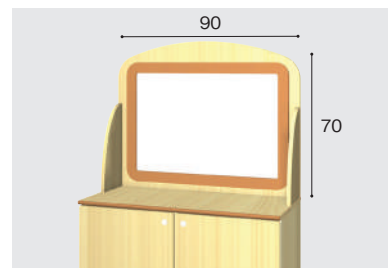

スタッフコーナーユニット [掲示板]
SCU-240 54,800円
寸法:幅90×高さ70cm 重量:約11.5kg
材質:MFC、ホワイトボード

1人用を組み合わせる使えるワークテーブルです。パネルは目隠しになります。