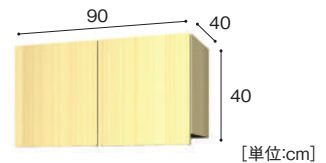

スタッフコーナーユニット [吊戸棚]
SCU-150 78,800円
寸法:幅90×奥行40×高さ40cm 重量:約25.0kg
材質:MFC、金属、プラスチック

大きな収納スペースの確保に。