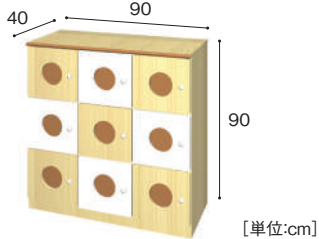

職員室・
医務室

■ スタッフコーナーユニット 製品一覧

受注生産 納期要相談

サイズ変更 できません

受付カウンターの上部に 収納スペースを増やします。

大型配送料 施工費別途

スタッフコーナーと園室との 間仕切りに便利です。

スタッフコーナーユニット [収納棚]
SCU-100 138,000円
 寸法:幅90×奥行40×高さ90cm 重量:約45.0kg
 材質:MFC、金属、プラスチック
 ※棚板2枚

間仕切りの角に配置します。

スタッフコーナーユニット [コーナー棚]
SCU-110-L/R 68,800円
 寸法:幅40×奥行40×高さ90cm 重量:約22.0kg
 材質:MFC、金属、プラスチック

※左右に収納などの連結が必要です。
 スタッフコーナーユニット [カウンター上棚]
SCU-120 178,000円
 寸法:幅90×奥行40×高さ220cm 重量:約60.0kg
 材質:MFC、金属、プラスチック

園室との間仕切りに。 保護者向けに配置します。

スタッフコーナーユニット [来客用下足棚]
SCU-130 198,000円
 寸法:幅90×奥行40×高さ90cm 重量:約60.0kg
 材質:MFC、金属、プラスチック

職員室の出入り口として使用します。

スタッフコーナーユニット [引戸付き収納棚]
SCU-140 208,000円
 寸法:幅90×奥行40×高さ90cm
 引戸を出したサイズ(幅185×奥行40×高さ90cm)
 重量:約70.0kg 材質:MFC、金属、プラスチック
 ※棚板2枚