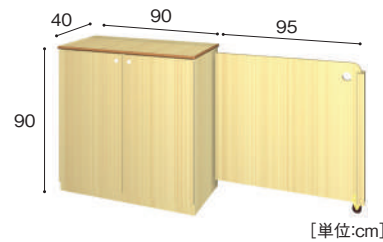

スタッフコーナーユニット [引戸付き収納棚]
SCU-140 208,000円
寸法:幅90×奥行40×高さ90cm
引戸を出したサイズ(幅185×奥行40×高さ90cm)
重量:約70.0kg 材質:MFC、金属、プラスチック
※棚板2枚

吊り戸棚は、職員室のスペースを 有効活用できます。