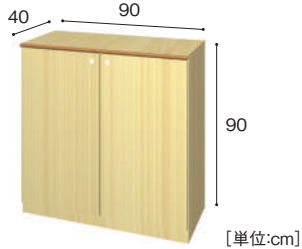

職員室・
医務室

■ スタッフコーナーユニット 製品一覧

受注生産 納期要相談

サイズ変更 できません

受付カウンターの上部に 収納スペースを増やします。

大型配送料 施工費別途

スタッフコーナーと園室との 間仕切りに便利です。

スタッフコーナーユニット [収納棚]
SCU-100 138,000円
 寸法:幅90×奥行40×高さ90cm 重量:約45.0kg
 材質:MFC、金属、プラスチック
 ※棚板2枚

間仕切りの角に配置します。

スタッフコーナーユニット [コーナー棚]
SCU-110-L/R 68,800円
 寸法:幅40×奥行40×高さ90cm 重量:約22.0kg
 材質:MFC、金属、プラスチック

※左右に収納などの連結が必要です。
 スタッフコーナーユニット [カウンター上棚]
SCU-120 178,000円
 寸法:幅90×奥行40×高さ220cm 重量:約60.0kg
 材質:MFC、金属、プラスチック