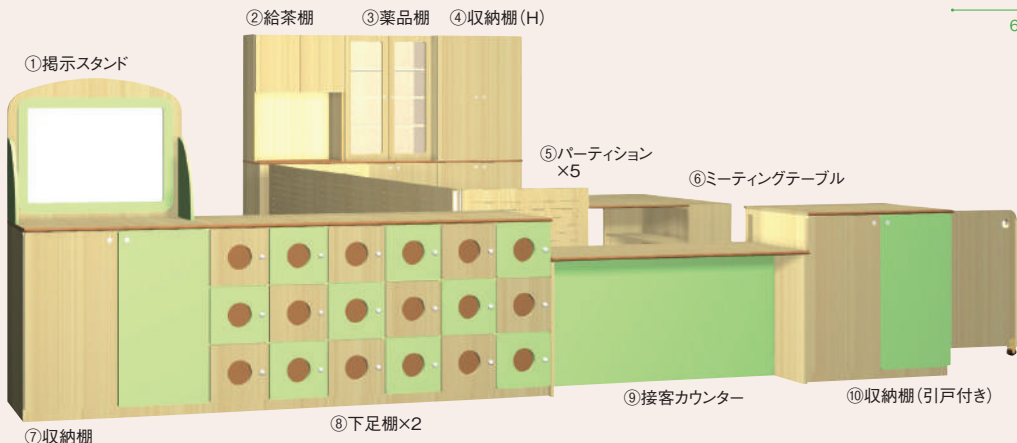

スペースの出入口に ドアユニットを使います

スタッフコーナーを仕切る際、ドアの位置を決め、動線を確保します。一つのスペースに何箇所か組み込み、出入りを楽にすることも可能です。

<レイアウト例>

高さ220cmの、大きな収納棚

棚は収納、薬品、給茶の3種類。それぞれ壁固定すると倒れる心配がありません。複数台使用で大きな収納スペースが出来上がります。

ゾーン
ストレージ

コーナー
保育

パーティ
ション

トイレ用品

屋外用品

職員室・
医務室

レイアウト例 プランA

エントランスカウンターをつくりましょう

直線で間仕切りエントランスカウンターにする場合、対面する壁から壁まで、直線で部屋を仕切ります。収納棚、下足棚や接客カウンターを設置するなど、エントランスに必要なユニットを選ぶことができます。

プランA セット

参考価格 2,107,400円

セット内容: 下足棚×2、掲示スタンド、収納棚、接客カウンター、収納棚(引戸付き)、ミーティングテーブル、収納棚(H)、薬品棚、給茶棚、パーティション×5
材質:MFC、金属、プラスチック
※送料・組立費別途

レイアウト例 プランB

エリア分けしやすいL字のカウンター

家具でL型のカウンターをつくり、内側をスタッフコーナーにします。「執務エリア」と「ミーティングエリア」の設定がしやすいレイアウト。入り口が2箇所あるので便利です。

プランB セット

参考価格 2,278,000円

セット内容: ミーティングテーブル、給茶棚、薬品棚、ドア×2、収納棚×2、下足棚(来客用)×2、掲示スタンド×2、収納棚(H)×2、コーナー棚
材質:MFC、金属、プラスチック
※送料・組立費別途

ゾーン
ストレージ

コーナー
保育

パーティ
ション

0・1歳児
用品

収納
フック
スタンド