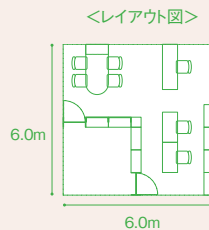

LAYOUT DATA

- スタッフコーナー
ユニットシリーズ
- ① カウンター上棚×1台
P.347
 - ② 収納棚×1台
P.347
 - ③ アーチ×1台
P.348
 - ④ ドア×1台
P.348

詳しくは P.353

「ほいくかぐリース」ご利用なら、
上記セットで
5年リース月額 ¥ 8,500
送料・組立費別途 / 定価合計 ¥434,600

高さ、奥行き、幅を揃えました

スタッフコーナーユニットのほとんどは、高さ90cm、幅が90cm、奥行きは45cm。どのように組み合わせても統一感が生まれます。

トイレ用品

屋外用品

職員室・
医務室

レイアウト例 プランA

エントランスカウンターをつくりましょう

直線で間仕切りエントランスカウンターにする場合、対面する壁から壁まで、直線で部屋を仕切ります。収納棚、下足棚や接客カウンターを設置するなど、エントランスに必要なユニットを選ぶことができます。

プランA セット

参考価格 2,107,400円

セット内容: 下足棚×2、掲示スタンド、収納棚、接客カウンター、収納棚(引戸付き)、ミーティングテーブル、収納棚(H)、薬品棚、給茶棚、パーティション×5
材質:MFC、金属、プラスチック
※送料・組立費別途

レイアウト例 プランB

エリア分けしやすいL字のカウンター

家具でL型のカウンターをつくり、内側をスタッフコーナーにします。「執務エリア」と「ミーティングエリア」の設定がしやすいレイアウト。入り口が2箇所あるので便利です。