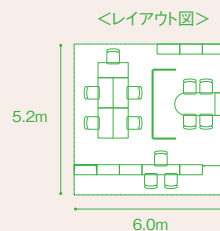

LAYOUT DATA

- スタッフコーナー
ユニットシリーズ
- ① カウンター上棚×1台
P.347
 - ② 収納棚×1台
P.347
 - ③ アーチ×1台
P.348
 - ④ ドア×1台
P.348

詳しくは P.353

「ほいくかぐリース」ご利用なら、
上記セットで
5年リース月額 ¥ 8,500
送料・組立費別途 / 定価合計 ¥434,600

高さ、奥行き、幅を揃えました

スタッフコーナーユニットのほとんどは、高さ90cm、幅が90cm、奥行きは45cm。どのように組み合わせても統一感が生まれます。

トイレ用品

屋外用品

職員室・
医務室

レイアウト例 プランA

エントランスカウンターをつくりましょう

直線で間仕切りエントランスカウンターにする場合、対面する壁から壁まで、直線で部屋を仕切ります。収納棚、下足棚や接客カウンターを設置するなど、エントランスに必要なユニットを選ぶことができます。

プランA セット

参考価格 2,107,400円

セット内容: 下足棚×2、掲示スタンド、収納棚、接客カウンター、収納棚(引戸付き)、ミーティングテーブル、収納棚(H)、薬品棚、給茶棚、パーティション×5
材質:MFC、金属、プラスチック
※送料・組立費別途

レイアウト例 プランB

エリア分けしやすいL字のカウンター

家具でL型のカウンターをつくり、内側をスタッフコーナーにします。「執務エリア」と「ミーティングエリア」の設定がしやすいレイアウト。入り口が2箇所あるので便利です。

プランB セット

参考価格 2,278,000円

セット内容: ミーティングテーブル、給茶棚、薬品棚、ドア×2、収納棚×2、下足棚(来客用)×2、掲示スタンド×2、収納棚(H)×2、コーナー棚
材質:MFC、金属、プラスチック
※送料・組立費別途

ゾーン
ストレージ

コーナー
保育

パーティ
ション

0・1歳児
用品

収納
フック
スタンド