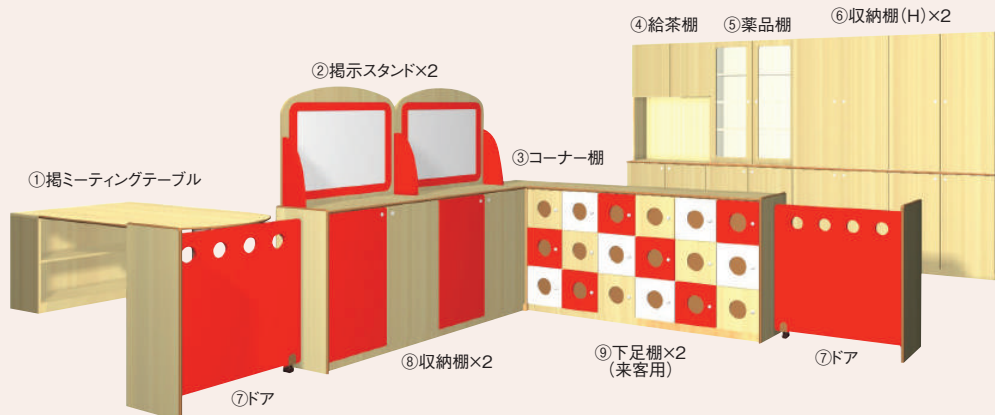

スペースの出入口に ドアユニットを使います

スタッフコーナーを仕切る際、ドアの位置を決め、動線を確保します。一つのスペースに何箇所か組み込み、出入りを楽にすることも可能です。

<レイアウト例>

高さ220cmの、大きな収納棚

棚は収納、薬品、給茶の3種類。それぞれ壁固定すると倒れる心配がありません。複数台使用で大きな収納スペースが出来上がります。

ゾーン
ストレージ

コーナー
保育

パーティ
ション

トイレ用品

屋外用品

職員室・
医務室

レイアウト例 プランA

エントランスカウンターをつくりましょう

直線で間仕切りエントランスカウンターにする場合、対面する壁から壁まで、直線で部屋を仕切ります。収納棚、下足棚や接客カウンターを設置するなど、エントランスに必要なユニットを選ぶことができます。

プランA セット

参考価格 2,107,400円

セット内容: 下足棚×2、掲示スタンド、収納棚、接客カウンター、収納棚(引戸付き)、ミーティングテーブル、収納棚(H)、薬品棚、給茶棚、パーティション×5
材質:MFC、金属、プラスチック
※送料・組立費別途

レイアウト例 プランB

エリア分けしやすいL字のカウンター

家具でL型のカウンターをつくり、内側をスタッフコーナーにします。「執務エリア」と「ミーティングエリア」の設定がしやすいレイアウト。入り口が2箇所あるので便利です。

プランB セット

参考価格 2,278,000円

セット内容: ミーティングテーブル、給茶棚、薬品棚、ドア×2、収納棚×2、下足棚(来客用)×2、掲示スタンド×2、収納棚(H)×2、コーナー棚
材質:MFC、金属、プラスチック
※送料・組立費別途

ゾーン
ストレージ

コーナー
保育

パーティ
ション

0・1歳児
用品

収納
フック
スタンド