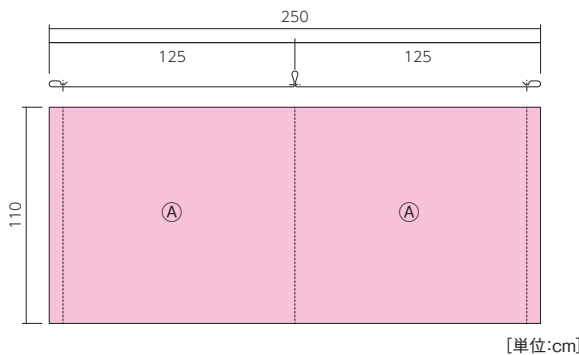

天蓋

防炎

サンプル送付可能

光を、風を、空間を調整する^{てんがい}天蓋はさまざまな用途でお使いいただけます。基本は汎用性の高い2種類です。

[単位:cm]

天蓋[長方形]

TEG-100 29,800円

寸法:幅250×奥行110cm 重量:約200g
材質:布(難燃オーガンジー)、プラスチック
付属品:プラスチック棒×3本、テグス(ひも)

ご注文時に色(A)
(1色)をご指定ください

⚠️ ご注意

天井の取付け金具は付属しません。