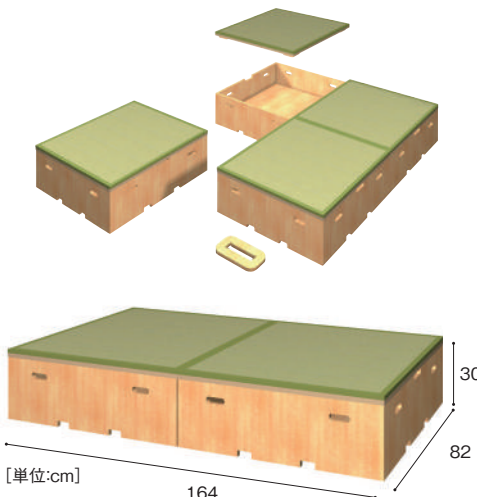

■ たたみステージ

大型配送料

受注生産 納期要相談

収納+たたみで園のスペースを有効活用。畳は落ち着ける空間をつくれます。

たたみの下が大容量の収納になる

ベースの中は空洞なので、たたみを外すと中にいろいろな物が入れます。床面積を小さくせずに、収納場所を確保できます。

移動やジョイントも簡単

ジョイントはベース部分を連結板に挿すだけのシンプルな構造。分解して片付けられるように、側面には持ち運びやすい穴があいています。

たたみステージ[1畳]

IGS-550 188,000円

寸法:幅82×奥行82×高さ30cm(×2台)
重量:約28.9kg 材質:MFC、国産い草
付属品:連結板×2個

ゾーン
ストレージ

コーナー
保育

パーティ
ション

0・1歳児
用品

収納
フック
スタンド