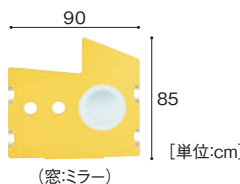

MKP-500-WN 52,800円

寸法:幅90×奥行2.2×高さ70cm
重量:5.4kg 材質:MFC、金属、プラスチック

(窓:透明)

[単位:cm]

(窓:ミラー)

[単位:cm]

(窓:透明・ミラー) [単位:cm]

カクカク窓フェンスパネル