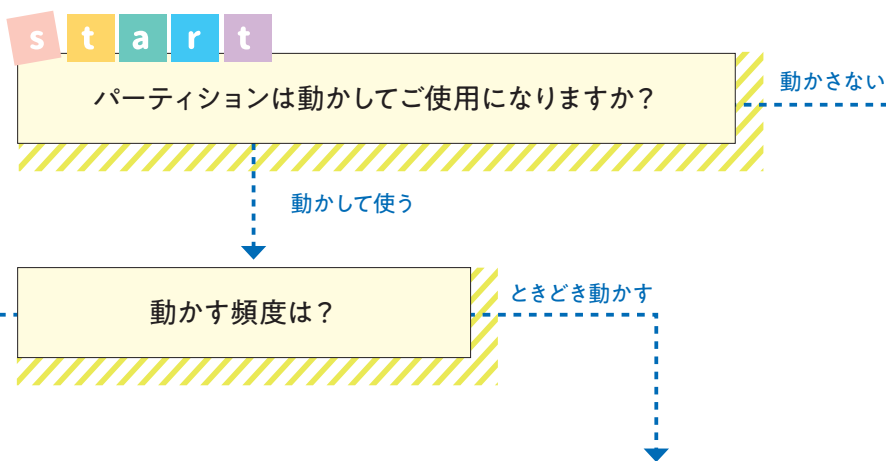

岡三沢こども園（青森県三沢市）

パーティション

ぴったりが見つかる!

パーティションの選び方

コッファのパーティションは簡単に移動できるもの、しっかりと固定できるもの、収納スペースが備わっているものなど幅広いラインナップを揃えています。それぞれの保育環境でどのパーティションが適切か、フローチャートで目的にあったパーティションをお選びいただけます。

必要なパーティションがわかる

パーティション 診断チャート

A よく動かすタイプ

頻繁に動かす場合は、軽量のパネルを連結するパーティションがおすすめです。簡単に移動できるため、毎日の活動の中でのレイアウト変更も苦になりません。布製、クッション付き、窓付きなど、いろいろな種類のパネルをご用意しています。

■ エリアパネル
詳細は P.169、234

■ サークルパネル
詳細は P.172

■ クッションパネル
詳細は P.174

B ときどき動かすタイプ

子どもの発達などに合わせ定期的にレイアウト変更する場合には、キャスター付きの間仕切り収納がおすすめです。しっかり保育室を仕切れますし、ストッパーを外せば簡単に移動できます。クロスパネルは固定式ですが、軽量なので、ときどき動かすのに適しています。