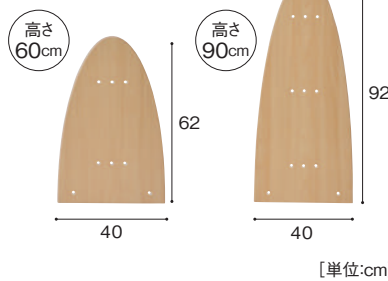

壁の向こう側にいる子どもの様子も伺える、死角の少ないパネルです。

スリットパネル H60
FXP-310 46,800円
寸法:幅180×奥行1.8×高さ60cm
重量:約12.7kg 材質:MFC

スリットパネル H90
FXP-320 66,800円
寸法:幅180×奥行1.8×高さ90cm
重量:約17.7kg 材質:MFC

壁パネル

壁の向こう側が見えない事で、子ども達が活動に集中できるパネルです。

連結パネル H90
FXP-440 59,800円
寸法:幅60×奥行33.8×高さ92cm
重量:約15.0kg 材質:MFC

自立エンドパネル

ウッドパネルを自立させるためのパネルです。ウッドパネルの端に取付けます。

自立エンドパネル H60
FXP-410 25,800円
寸法:幅40×奥行17.8×高さ62cm
重量:約5.6kg 材質:MFC

自立エンドパネル H90
FXP-420 42,800円
寸法:幅60×奥行17.8×高さ92cm
重量:約10.6kg 材質:MFC

エンドパネル

固定するウッドパネルに取りつけ、安定させます。

エンドパネル H60
EDP-060 9,800円
寸法:幅40×奥行1.8×高さ62cm
重量:約2.8kg 材質:MFC

エンドパネル H90
EDP-090 12,800円
寸法:幅40×奥行1.8×高さ92cm
重量:約4.6kg 材質:MFC

金具

壁や床に固定するためのパーツです。

固定金具 L
TSK-905-F 1,300円
寸法:幅10×奥行5.5×高さ5.5cm
重量:約350g 材質:金属
付属品:取付け用ボルト
※床壁用のネジは付属されていません