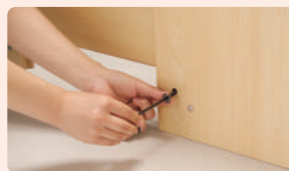

扉は右開き・左開き変更可能です

ご注文の際、右開き、左開きをご指定ください。ご希望の開き方にセットしてお届けします。お使いになる中で左右を変えたい場合は簡単に差し替えが可能です。

ローラーでスムーズ

ローラーつきの扉なので、スムーズに開閉ができます。

ストッパーつき

子どもの手が届かないスライド扉下部にストッパーがついています。

扉の組み替え方法

①エンドパネルを外す

②ドア固定ネジを外す

③引戸を外し反対側に差し込む

④鍵を外して反対側に取りつける

ラッチつき

収納棚の扉の隙間から指を入れ、裏側についているレバーラッチを指でつまんで解除することで、扉を開けることができます。

戸当り部品が付属

引戸の戸当り部品が付属しています。引戸の当たる場所に両面テープまたは市販のネジなどで必ず固定してお使いください。

ゾーン
ストレージ