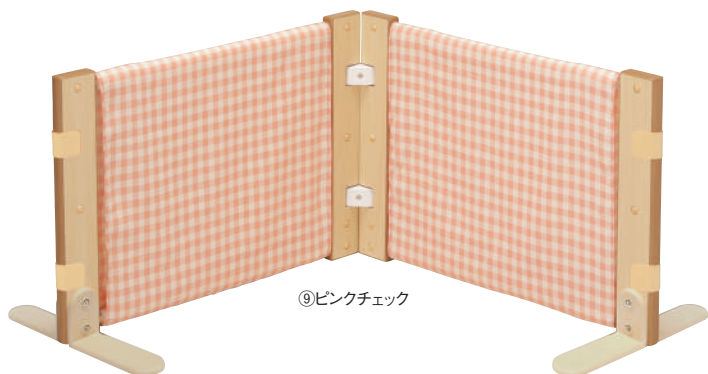

ADH-320-2 3,000円

寸法:幅10×奥行5×高さ5cm
重量:1個あたり約120g
材質:プラスチック、金属

- スライドドア収納 (引き戸なし)
- カスタム収納
- ぴったりつながるコーナー棚
- 写真でしまう絵本棚
- クロスパネル ●ウッドパネル
- 自立するスタンドパネル
- 飾れるボックス&ベンチ
- ドアユニット ●Cq 収納

ADH-330-2

- スライドドア収納 (引戸付)

ジョイントパーツ
[スライドドア収納用 2個]

ADH-330-2 3,000円

寸法:幅10×奥行5×高さ5cm
重量:1個あたり約120g
材質:プラスチック、金属

■ エリアパネル お客様取り付け有

カラフルな10種類の布から、お好みの色でコーディネートいただけます。
保育室の内装や季節、目的に合わせてお選びください。

詳しくは P.353
「ほいくかぐリース」ご利用なら、
エリアパネル 6台セットで
5年リース 月額 ¥ 7,000
送料別途 / 定価合計 ¥358,800

◆ 単色 やや太い糸で織られた布に、発色の良い色をのせました。通気性がよく、涼しげな印象です。

◆ チェック柄 単色と同様の布に、チェックの柄をあしらいました。明るく温かみのある印象をあたえます。

エリアパネル

APN-100-□□ 59,800円
寸法:幅180×奥行44×高さ60cm 重量:約11.4kg
セット内容:安定脚×2組、ジョイントパーツ×2個、布×2枚
材質:MFC、金属、プラスチック、布(ナイロン)
付属品:連結部分キャップ