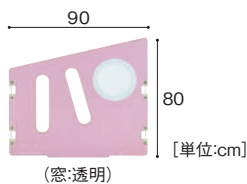

(窓:透明)

[単位:cm]