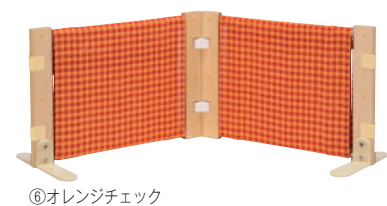

◆ チェック柄 単色と同様の布に、チェックの柄をあしらいました。明るく温かみのある印象をあたえます。

エリアパネル

APN-100-□□ 59,800円
寸法:幅180×奥行44×高さ60cm 重量:約11.4kg
セット内容:安定脚×2組、ジョイントパーツ×2個、布×2枚
材質:MFC、金属、プラスチック、布(ナイロン)
付属品:連結部分キャップ

布仕様	色仕様	品番
単色	①オレンジ	APN-100-OR
	②ピンク	APN-100-PK
	③ベージュ	APN-100-BG
	④レッド	APN-100-RD
	⑤淡いグリーン	APN-100-GN

布仕様	色仕様	品番
チェック	⑥オレンジチェック	APN-100-OC
	⑦ブラウンチェック	APN-100-BC
	⑧レッドチェック	APN-100-RC
	⑨ピンクチェック	APN-100-PC
	⑩グリーンチェック	APN-100-GC