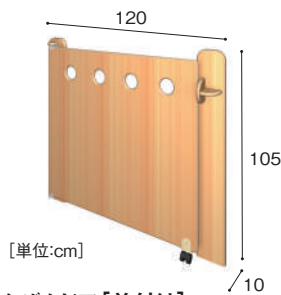

要施工
サイズ変更
できます

特注承ります!

本体のサイズ・色・形など、
ご要望に合わせてデザインします。
お気軽にお問い合わせください!

子どもたちが安全に過ごすために
危険な場所にはドアをつけましょう。

子どものまわりにはキケンがいっぱい

あんぜんドアを 取りつけましょう

お問い合わせがとても多い「あんぜんドア」は、
子どもに入ってほしくない危険な場所や、区切りたい場所に設置できるドアです。
スペースやシーンにあわせて、大きさ・仕様を特注できるので是非ご相談ください。

あんぜんドア(前付け)

¥ 大型配送料 ¥ 組立費別途

受注
生産
納期
要相談

壁に固定するドアです。キャスター付きなので開閉も
簡単です。

あんぜんドア [前付け]
AZD-100 参考価格 72,800円
寸法:幅120×奥行10×高さ105cm
重量:約18.5kg
材質:MFC、金属

直行する壁で縦壁を
吊元にしたい場合でも使えます。

あんぜんドア(横付け)

¥ 大型配送料 ¥ 組立費別途