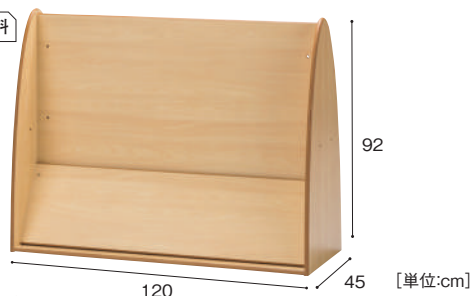

自立するスタンドパネルH60

STP-760 98,800円
 寸法:幅120×奥行45×高さ62cm 重量:約34.3kg
 材質:MFC

■ スタンドパネル H90

受注生産 納期要相談

高さ90cm、背の高いスタンドパネルです。H60とも連結できるので、仕切りのメリハリとして使うこともできます。

¥ 大型配送料

絵本ホルダー取付け例

自立するスタンドパネルH90