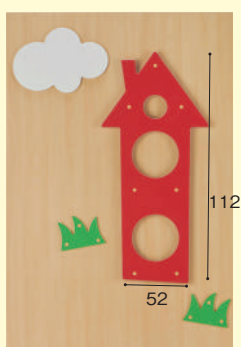

option

えほんラック大

脇の隙間から差し込んで絵本(2冊)を飾れます。

固定するハイパーパーティション [えほんラック大]

WPT-210 参考価格 36,800円

寸法:幅52×高さ112cm
重量:約3.4kg 材質:MFC

[単位:cm]

えほんラック小