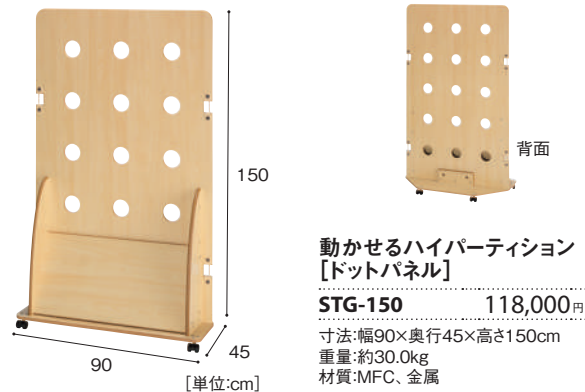

ドットパネル

受注生産 納期要相談

¥ 大型配送料

別売りのフックを使い、ウォールポケット掛けとして使うことができます。