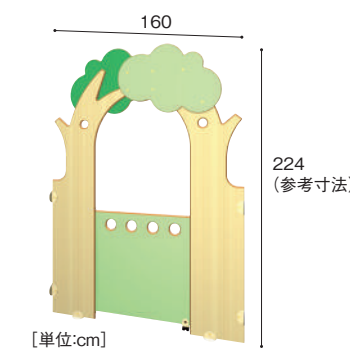

ゲートパネル(アニマル)

大型配送料 組立費別途

受注生産 納期要相談

木をモチーフにしたゲートパネルにアニマルが登場! ぞうの長い鼻が子どもたちを迎えます。

ゲートパネル(アニマル) [ぞう]
GAT-500 参考価格 268,000円
寸法:幅192×奥行13.4×高さ215cm
重量:約67.2kg
材質:MFC、金属

きりんの長い首が子どもたちを迎えます。黄色は園の雰囲気を明るくします。

ゲートパネル(アニマル) [きりん]
GAT-700 参考価格 238,000円
寸法:幅172×奥行13.4×高さ215cm
重量:約42.7kg
材質:MFC、金属

ゲートパネル(のりもの)

大型配送料 組立費別途

受注生産 納期要相談

レトロな雰囲気のロケットをモチーフとしたゲートパネルです。

ゲートパネル(のりもの) [ロケット]
GAT-600 参考価格 268,000円
寸法:幅140×奥行10.7×高さ207cm
重量:約51.4kg
材質:MFC、金属

波の上に浮かぶ船をモチーフにしたゲートパネル。アクセントとして浮き輪をあしらいました。

ゲートパネル(のりもの) [ふね]
GAT-800 参考価格 328,000円
寸法:幅160×奥行10.7×高さ240cm
重量:約66.7kg
材質:MFC、金属

ゲートパネル(ツリー)

大型配送料 組立費別途

受注生産 納期要相談

木をモチーフにしたゲートパネル。ドアタイプ、スライドドアタイプ、置き式(棚上)、掲示板タイプからお選びいただけます。

壁や家具にしっかり固定します。キャスターつきのドアタイプです。

ゲートパネル(ツリー) [ドアタイプ]
GAT-100 参考価格 188,000円
寸法:幅160×奥行10.7×高さ224cm
重量:約36.6kg
材質:MFC、金属