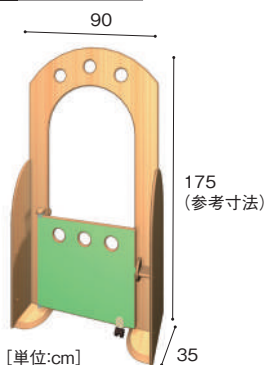

ゲートユニット(ドーム)

¥ 大型配送料

受注
生産 納期
要相談

シンプルなドーム状のゲートユニット。子ども用として使用するほか、スタッフルームの出入口にもぴったりです。

ゲートユニット【ドーム】
GTU-150 参考価格 148,000円
寸法:幅90×奥行35×高さ175cm
重量:約27.1kg
材質:MFC、金属