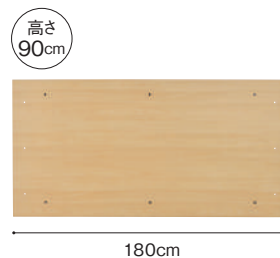

壁パネル H90
FXP-340 62,800円
寸法:幅180×奥行1.8×高さ90cm
重量:約23.3kg 材質:MFC