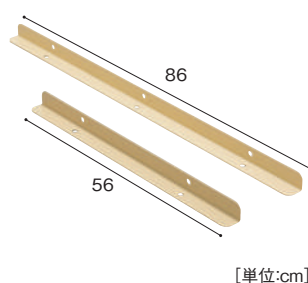

クロスパネル用布 H90

CLP-190-H-□□ 6,800円
重量:約0.4kg 材質:布(ナイロン)

布カラーバリエーション

■ エンドパネル

クロスパネルに取り付け安定させます。

エンドパネル H60

EDP-060 9,800円
寸法:幅40×奥行1.8×高さ62cm
重量:約2.8kg 材質:MFC

エンドパネル H90

EDP-090 12,800円
寸法:幅40×奥行1.8×高さ92cm
重量:約4.6kg 材質:MFC

■ 連結柱

クロスパネルを90度に連結するときを使用します。

連結柱 H60

CLP-260 5,200円
寸法:幅3.5×奥行3.5×高さ56cm
重量:約0.7kg 材質:金属
付属品:取付け用ボルト

連結柱 H90

CLP-290 5,800円
寸法:幅3.5×奥行3.5×高さ86cm
重量:約1.0kg 材質:金属
付属品:取付け用ボルト