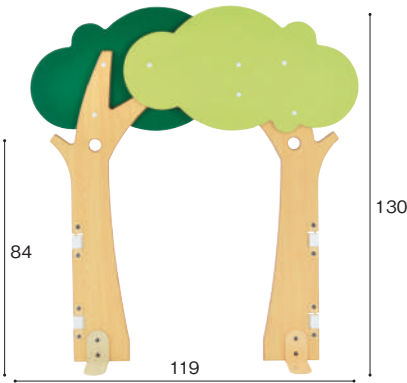

食育

ラグ・
カーペット・
天蓋

発達
支援用品

トイレ用品

屋外用品

職員室・
医務室

■ モクモクパネル

木をモチーフにしたサークルパネル

✂️お客様取り付け有

モクモクゲートパネル

MKP-300 68,800円

寸法:幅119×奥行4×高さ130cm
付属品:安定脚×2組、ジョイントパーツ×4個
重量:約13.6kg 材質:MFC、金属

❗ **ご注意** ゲートパネルをご利用の際は、必ず安定脚をつけ、単体では使用せず、他のパネルと連結してください。

ナチュラル木目

グリーン

ナチュラル木目
(窓:ブルー・レッド)