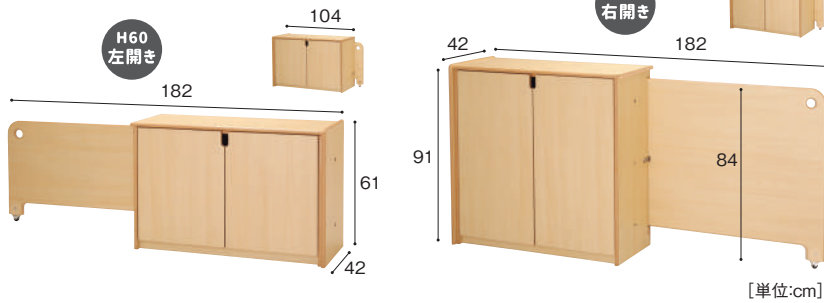

収納棚の内部には可動棚があり、内側には「ラッチ」がついているため、子どもが開けにくい構造です。

スライドドア収納 H60 [引戸付扉収納]

SDC-165-R 右開き 138,000円
SDC-165-L 左開き 138,000円

寸法:総幅182×奥行42×高さ61cm(戸当り含む)
(引戸を開いた時の幅104cm)
付属品:戸当り、床保護シート
重量:約51.0kg 材質:MFC、金属、プラスチック

スライドドア収納 H90 [引戸付扉収納]

SDC-195-R 右開き 198,000円
SDC-195-L 左開き 198,000円

寸法:総幅182×奥行42×高さ91cm(戸当り含む)
(引戸を開いた時の幅104cm)
付属品:戸当り、床保護シート
重量:約72.0kg 材質:MFC、金属、プラスチック

引戸付オープン収納

大型配送料 お客様取り付け有

オープン棚は子どもが収納物を手に取りやすく、おもちゃなどの収納に向いています。棚板は使いやすい可動式です。