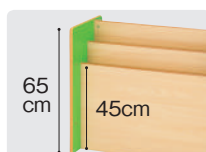

全てのユニットを高さ65cmで揃えてあり、隙間なく連結することができます。整理棚、絵本棚、ドアユニットと様々なパーツを用意しているので、目的にあわせてコーナーを作ることができます。

低床キャスター付き絵本棚をブチかまぐらの横に移動させると、絵本を落ち着いて読める空間に。

✓ 子どもが上りにくい高さ45cm

0・1歳児はいろいろな物に上りたくなります。ひな段のような形の絵本棚に上ると大変危険です。そこで、この年齢の子どもが上りにくい高さを、保育園の先生方と検証し、45cmにしました。