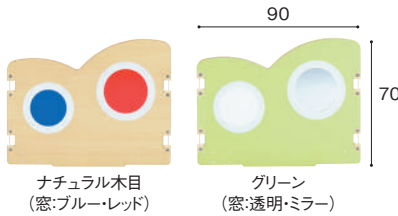

✂️お客様取り付け有

モクモクゲートパネル

MKP-300 68,800円

寸法:幅119×奥行4×高さ130cm
付属品:安定脚×2組、ジョイントパーツ×4個
重量:約13.6kg 材質:MFC、金属

❗ **ご注意** ゲートパネルをご利用の際は、必ず安定脚をつけ、単体では使用せず、他のパネルと連結してください。

ナチュラル木目

グリーン

ナチュラル木目
(窓:ブルー・レッド)