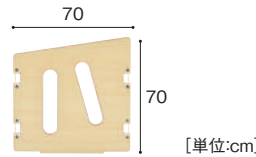

■ カクカクパネル

カラフルな幾何学模様のサークルパネル

受注生産 納期要相談

ナチュラル木目

ピンク

[単位:cm]

[単位:cm]

(窓:ブルー・レッド) [単位:cm]