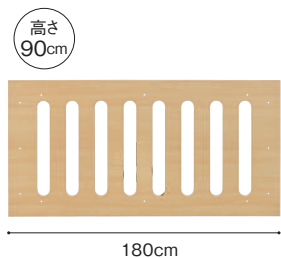

ウッドパネル H90W180

FXP-280 78,800円

寸法:幅180×奥行1.8×高さ90cm
重量:約25.4kg 材質:MFC、プラスチック

受注生産 納期要相談

大型配送料

施工費別途

固定するウッドパネルシリーズ

スリットパネル

壁の向こう側にいる子どもの様子も伺える、死角の少ないパネルです。

スリットパネル H60
FXP-310 46,800円
寸法:幅180×奥行1.8×高さ60cm
重量:約12.7kg 材質:MFC

スリットパネル H90
FXP-320 66,800円
寸法:幅180×奥行1.8×高さ90cm
重量:約17.7kg 材質:MFC

壁パネル

壁の向こう側が見えない事で、子ども達が活動に集中できるパネルです。