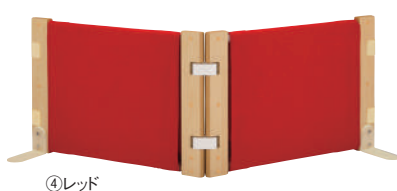

◆ 単色 やや太い糸で織られた布に、発色の良い色をのせました。通気性がよく、涼しげな印象です。

◆ チェック柄 単色と同様の布に、チェックの柄をあしらいました。明るく温かみのある印象をあたえます。

エリアパネル

APN-100-□□ 59,800円
寸法:幅180×奥行44×高さ60cm 重量:約11.4kg
セット内容:安定脚×2組、ジョイントパーツ×2個、布×2枚
材質:MFC、金属、プラスチック、布(ナイロン)
付属品:連結部分キャップ