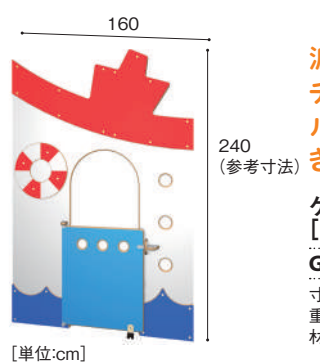

ゲートパネル(アニマル)

大型配送料 組立費別途

受注生産 納期要相談

木をモチーフにしたゲートパネルにアニマルが登場! ぞうの長い鼻が子どもたちを迎えます。

ゲートパネル(アニマル) [ぞう]
GAT-500 参考価格 268,000円
寸法:幅192×奥行13.4×高さ215cm
重量:約67.2kg
材質:MFC、金属

きりんの長い首が子どもたちを迎えます。黄色は園の雰囲気を明るくします。

ゲートパネル(アニマル) [きりん]
GAT-700 参考価格 238,000円
寸法:幅172×奥行13.4×高さ215cm
重量:約42.7kg
材質:MFC、金属

ゲートパネル(のりもの)

大型配送料 組立費別途

受注生産 納期要相談

レトロな雰囲気のロケットをモチーフとしたゲートパネルです。

ゲートパネル(のりもの) [ロケット]
GAT-600 参考価格 268,000円
寸法:幅140×奥行10.7×高さ207cm
重量:約51.4kg
材質:MFC、金属

波の上に浮かぶ船をモチーフにしたゲートパネル。アクセントとして浮き輪をあしらいました。

ゲートパネル(のりもの) [ふね]
GAT-800 参考価格 328,000円
寸法:幅160×奥行10.7×高さ240cm
重量:約66.7kg
材質:MFC、金属

ゲートパネル(ツリー)

大型配送料 組立費別途

受注生産 納期要相談

木をモチーフにしたゲートパネル。ドアタイプ、スライドドアタイプ、置き式(棚上)、掲示板タイプからお選びいただけます。

壁や家具にしっかり固定します。キャスターつきのドアタイプです。

ゲートパネル(ツリー) [ドアタイプ]
GAT-100 参考価格 188,000円
寸法:幅160×奥行10.7×高さ224cm
重量:約36.6kg
材質:MFC、金属