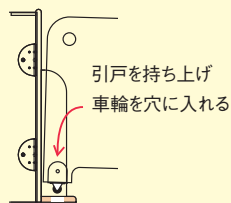

子どもが開けにくい位置にストッパーを変更

子どもが扉の上からストッパーを解除できないように、扉の上部から取り付け位置を変更しました。

ストッパーは扉の表裏どちら側にも取り付けできるので、扉の右開き、左開きに関わらずお使いいただけます。

■ 引戸受けパネル

引戸を受け安定させます。

引戸受けパネルH60

EDP-160 22,800円

寸法:幅40×奥行14×高さ62cm
重量:約4.0kg 材質:MFC