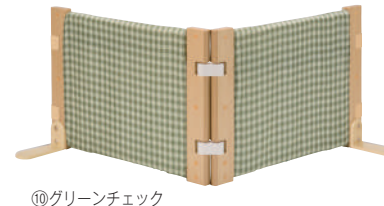

◆ チェック柄 単色と同様の布に、チェックの柄をあしらいました。明るく温かみのある印象をあたえます。

エリアパネル

APN-100-□□ 59,800円
寸法:幅180×奥行44×高さ60cm 重量:約11.4kg
セット内容:安定脚×2組、ジョイントパーツ×2個、布×2枚
材質:MFC、金属、プラスチック、布(ナイロン)
付属品:連結部分キャップ

布仕様	色仕様	品番
単色	①オレンジ	APN-100-OR
	②ピンク	APN-100-PK
	③ベージュ	APN-100-BG
	④レッド	APN-100-RD
	⑤淡いグリーン	APN-100-GN

布仕様	色仕様	品番
チェック	⑥オレンジチェック	APN-100-OC
	⑦ブラウンチェック	APN-100-BC
	⑧レッドチェック	APN-100-RC
	⑨ピンクチェック	APN-100-PC
	⑩グリーンチェック	APN-100-GC