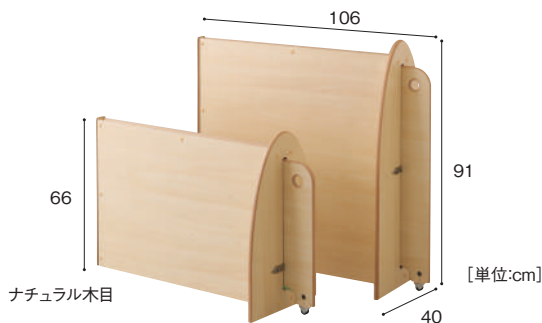

自立するスタンドパネルH60

STP-760 98,800円
 寸法:幅120×奥行45×高さ62cm 重量:約34.3kg
 材質:MFC

■ スタンドパネル H90

受注生産 納期要相談

高さ90cm、背の高いスタンドパネルです。H60とも連結できるので、仕切りのメリハリとして使うこともできます。

¥ 大型配送料

絵本ホルダー取付け例

自立するスタンドパネルH90

STP-790 118,000円
 寸法:幅120×奥行45×高さ92cm 重量:約42.4kg
 材質:MFC

■ スライドドアパネル

¥ 大型配送料

お客様取り付け有

どこにも簡単に片引き戸が設置できます。カラーは3種類、高さを2種類ご用意しました。パーティションを連結することもできます。

※スタンドパネルと連結するにはエンドパネルが別途必要です。

スライドドアパネル H60

SDP-260-WN 88,800円
SDP-260-GN 88,800円
SDP-260-PK 88,800円

寸法:総幅180×奥行40×高さ66cm(戸当り含む)
 (引き戸を閉じたときの幅106cm)

付属品:戸当り、ガイドレール
 重量:約20.7kg 材質:MFC、金属

スライドドアパネル H90

SDP-290-WN 108,800円
SDP-290-GN 108,800円
SDP-290-PK 108,800円

寸法:総幅180×奥行40×高さ96cm(戸当り含む)
 (引き戸を閉じたときの幅106cm)