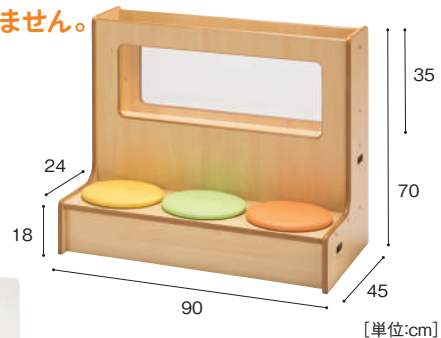

BXP-200

69,800円

寸法:幅90×奥行21×高さ70cm 重量:約18.7kg
材質:MFC、プラスチック

■ パーティションベンチ

受注生産 納期要相談

窓がつかないタイプ。鉢植えなどを置く場合はこちらを選びます。
底面用にステンレストレーが付属します。

¥ 大型配送料

窓なし

トレー付属

飾れるパーティションベンチ

BXP-300

89,800円

寸法:幅90×奥行45×高さ70cm 重量:約31.2kg
材質:MFC、ステンレス、合皮、クッション
付属品:トレー4個

■ パーティションベンチ [窓付]

受注生産 納期要相談

窓付のベンチタイプです。全体を見せる飾り付けをしたい場合はこちらを選びます。
トレーは付属しません。

¥ 大型配送料

窓付

トレーなし

飾れるパーティションベンチ [窓付]

BXP-400

99,800円

寸法:幅90×奥行45×高さ70cm 重量:約26.5kg
材質:MFC、プラスチック、合皮、クッション

自立するスタンドパネル