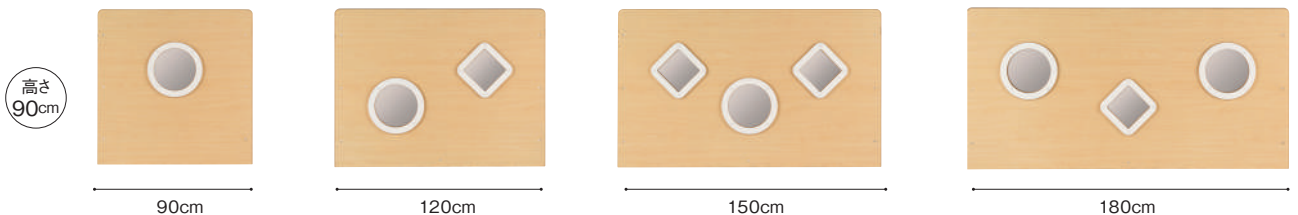

高さが60cm、幅が90cm～180cmのパネル。低年齢児が立ち上がると頭が見えます。

ウッドパネル H60W90

FXP-210 32,800円

寸法:幅90×奥行1.8×高さ60cm
重量:約8.5kg 材質:MFC、プラスチック

ウッドパネル H60W120

FXP-220 44,800円

寸法:幅120×奥行1.8×高さ60cm
重量:約11.7kg 材質:MFC、プラスチック

ウッドパネル H60W150

FXP-230 59,800円

寸法:幅150×奥行1.8×高さ60cm
重量:約14.9kg 材質:MFC、プラスチック

ウッドパネル H60W180

FXP-240 69,800円

寸法:幅180×奥行1.8×高さ60cm
重量:約17.6kg 材質:MFC、プラスチック

■ ウッドパネル H90

高さが90cm、幅が90cm～180cmのパネル。低年齢児では外が見えない高さです。

ウッドパネル H90W90