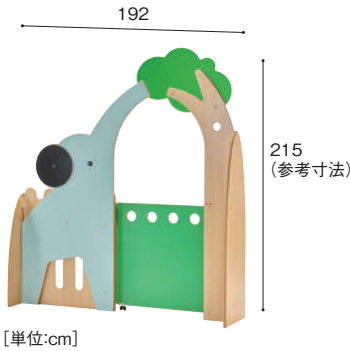

おひるね
用品

食育

ラグ・
カーペット・
天蓋

発達
支援用品

トイレ用品

屋外用品

職員室・
医務室

ゲートパネルに楽しい仲間がふえました!

ゲートパネル(アニマル)

大型配送料 組立費別途

受注生産 納期要相談

木をモチーフにしたゲートパネルにアニマルが登場! ぞうの長い鼻が子どもたちを迎えます。

ゲートパネル(アニマル) [ぞう]
GAT-500 参考価格 268,000円
寸法:幅192×奥行13.4×高さ215cm
重量:約67.2kg
材質:MFC、金属

きりんの長い首が子どもたちを迎えます。黄色は園の雰囲気を明るくします。

ゲートパネル(アニマル) [きりん]
GAT-700 参考価格 238,000円
寸法:幅172×奥行13.4×高さ215cm
重量:約42.7kg
材質:MFC、金属