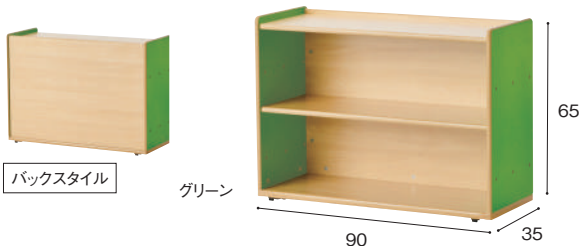

受注生産 納期要相談

¥ 大型配送料

遊びにあわせ、いろいろなものがしまえる便利な整理棚。コーナー作りにかかせません。

ぴったりつながるコーナー棚
[整理棚/低床キャスター]

SSC-100-GN	86,800円
SSC-100-OR	86,800円
SSC-100-WN	86,800円

寸法:幅90×奥行35×高さ65cm
重量:約25.9kg 材質:MFC

両面整理棚(低床キャスター付き)

受注生産 納期要相談

¥ 大型配送料

裏表どちらからでも使うことのできる整理棚です。絵本やおもちゃをしまうことができます。

ぴったりつながるコーナー棚
[両面整理棚/低床キャスター]

SSC-200-GN	82,800円
SSC-200-OR	82,800円
SSC-200-WN	82,800円

寸法:幅90×奥行35×高さ65cm
重量:約22.3kg 材質:MFC

絵本棚(低床キャスター付き)

受注生産 納期要相談

¥ 大型配送料