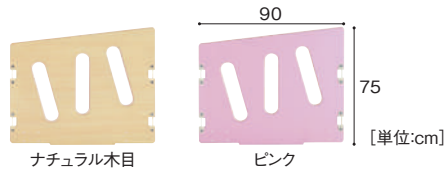

■ カクカクパネル

カラフルな幾何学模様のサークルパネル

受注生産 納期要相談

ナチュラル木目

ピンク

[単位:cm]