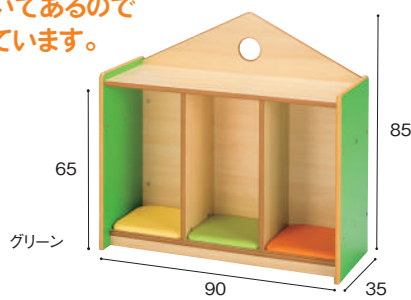

受注生産 納期要相談

大型配送料

乳児三人用の小さなかまくらです。底にクッションが敷いてあるので座り心地もよくなっています。

ぴったりつながるコーナー棚 [プチかまくら]

[単位:cm]

SSS-300-GN	82,800円
SSS-300-OR	82,800円
SSS-300-WN	82,800円

寸法:幅90×奥行35×高さ85cm
重量:約31.0kg 材質:MFC、合皮、クッション

※背面を壁付でご使用以外の場合、他家具と連結させてご使用ください。