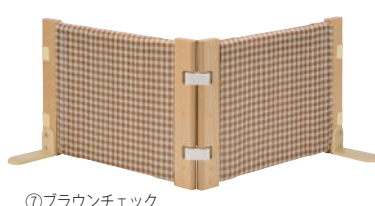

◆ チェック柄 単色と同様の布に、チェックの柄をあしらいました。明るく温かみのある印象をあたえます。

エリアパネル

APN-100-□□ 59,800円
寸法:幅180×奥行44×高さ60cm 重量:約11.4kg
セット内容:安定脚×2組、ジョイントパーツ×2個、布×2枚
材質:MFC、金属、プラスチック、布(ナイロン)
付属品:連結部分キャップ

布仕様	色仕様	品番
単色	①オレンジ	APN-100-OR
	②ピンク	APN-100-PK
	③ベージュ	APN-100-BG
	④レッド	APN-100-RD
	⑤淡いグリーン	APN-100-GN

布仕様	色仕様	品番
チェック	⑥オレンジチェック	APN-100-OC
	⑦ブラウンチェック	APN-100-BC
	⑧レッドチェック	APN-100-RC
	⑨ピンクチェック	APN-100-PC
	⑩グリーンチェック	APN-100-GC