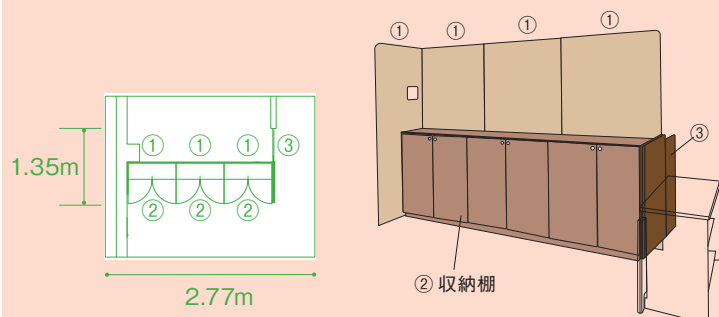

固定するハイパーパーティション 納入事例 1

保育室をおしたくスペースと活動スペースに区切りました。

こどもの家・志木上宗岡(分園) (埼玉県志木市)

「おしたくスペース」と「活動スペース」の間に壁を作りました。保護者と子どもの場所をしっかり区別します。

平らな壁にはお知らせや子どもたちの作品を掲示できます。

- ① ふさぎパネル (特注) × 4
- ② 収納棚 × 3
- ③ スライドドア (特注) × 1

参考税別価格780,000円(送料・組立費別途)