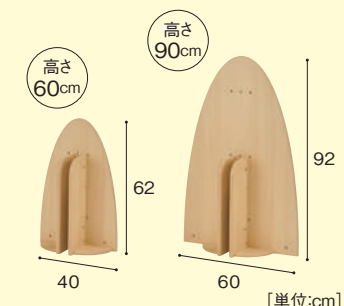

子どもが開けにくい位置にストッパーを変更

子どもが扉の上からストッパーを解除できないように、扉の上部から取り付け位置を変更しました。

ストッパーは扉の表裏どちら側にも取り付けできるので、扉の右開き、左開きに関わらずお使いいただけます。

■ 引戸受けパネル

引戸を受け安定させます。

引戸受けパネルH60

EDP-160 22,800円

寸法:幅40×奥行14×高さ62cm
重量:約4.0kg 材質:MFC

引戸受けパネルH90

EDP-190 29,800円

寸法:幅60×奥行14×高さ92cm
重量:約6.4kg 材質:MFC

■ エンドパネル

スライドドアパネルの端につけ、安定させます。

スライドドアパネル用 エンドパネルH60

SDP-360 24,800円

寸法:幅40×奥行17.8×高さ62cm
重量:約5.2kg 材質:MFC

スライドドアパネル用 エンドパネルH90

SDP-390 37,800円

寸法:幅60×奥行17.8×高さ92cm
重量:約8.6kg 材質:MFC

スライドドア収納

動かさない
重量タイプ

スライドドア収納は収納と引戸が一体になった家具です。スライドドア収納と他のパネルを組み合わせ、乳児室を適度に仕切ること、子どもたちが安全に過ごせます。

収納棚+引戸+パーティション。 便利な機能を一つにした家具です。

スライドドアが内蔵された収納家具です。何台か並べたり、他のパネルと組み合わせて、パーティションとしてお使いいただけます。安定感のあるつくりになっているので、ぶつかって倒れるなどのトラブルもありません。子どもの手が届かない位置についているストッパーや、ラッチ付扉など、安全に配慮した仕組みになっています。