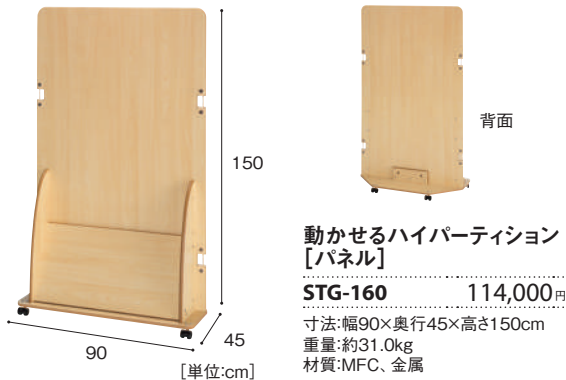

パネル

受注生産 納期要相談

¥ 大型配送料

シンプルな穴なしタイプです。子どもの作品や、保護者へのお知らせを掲示するのに適しています。