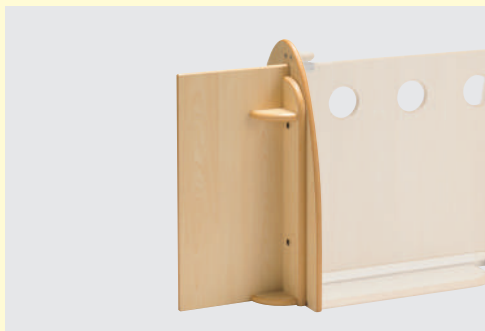

option

設置した際、壁とドアユニットの隙間を埋めるパネルです。
高さを2タイプご用意しました。
特注寸法での製作も可能です。

受注生産 納期要相談 サイズ変更できます

お客様取り付け有

ドアユニット用塞ぎパネル H60

DOU-460-R (右用)	16,800円
DOU-460-L (左用)	16,800円

寸法:幅30×奥行11.8×高さ60cm
重量:約3.5kg 材質:MFC
付属品:取付け用ボルト