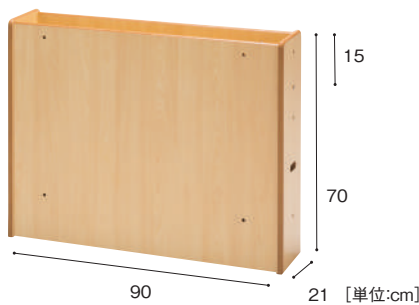

■ ボックスパーティション

受注生産 納期要相談

窓がつかないタイプです。
鉢植えなどを置く場合はこちらを選びます。
底面用にステンレストレーが付属しています。

¥ 大型配送料

窓なし

トレー付属

飾れるボックスパーティション

BXP-100

59,800円

寸法:幅90×奥行21×高さ70cm 重量:約23.3kg
材質:MFC、ステンレス 付属品:トレー4個