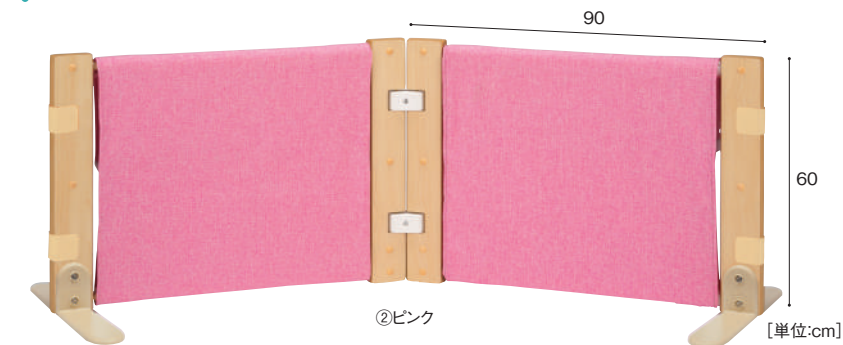

ジョイントパーツ
[スライドドア収納用 2個]

ADH-330-2 3,000円

寸法:幅10×奥行5×高さ5cm
重量:1個あたり約120g
材質:プラスチック、金属

■ エリアパネル お客様取り付け有

カラフルな10種類の布から、お好みの色でコーディネートいただけます。
保育室の内装や季節、目的に合わせてお選びください。

詳しくは P.353
「ほいくかぐリース」ご利用なら、
エリアパネル 6台セットで
5年リース 月額 ¥ 7,000
送料別途 / 定価合計 ¥358,800

◆ 単色 やや太い糸で織られた布に、発色の良い色をのせました。通気性がよく、涼しげな印象です。

◆ チェック柄 単色と同様の布に、チェックの柄をあしらいました。明るく温かみのある印象をあたえます。

エリアパネル

APN-100-□□ 59,800円
寸法:幅180×奥行44×高さ60cm 重量:約11.4kg
セット内容:安定脚×2組、ジョイントパーツ×2個、布×2枚
材質:MFC、金属、プラスチック、布(ナイロン)
付属品:連結部分キャップ