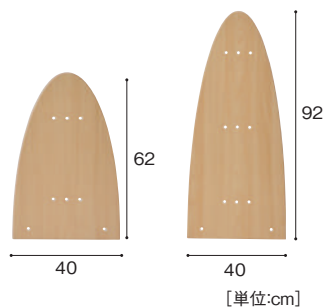

エンドパネル H60

EDP-060 9,800円
寸法:幅40×奥行1.8×高さ62cm
重量:約2.8kg 材質:MFC

エンドパネル H90

EDP-090 12,800円
寸法:幅40×奥行1.8×高さ92cm
重量:約4.6kg 材質:MFC