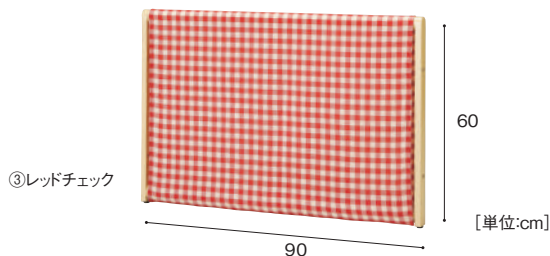

トイレ用品

屋外用品

職員室・
医務室

■ クロスパネル H60

低年齢児でもパネルの向こうが見える高さです。
様々なパーティションと組み合わせが可能です。

クロスパネル H60

CLP-060-H-□□ 39,800円
寸法:幅90×奥行4×高さ60cm
重量:約4.3kg 材質:金属、布(ナイロン)
セット内容:布1枚

色仕様	品番 [H60]
①オレンジチェック	CLP-060-H-OC
②ブラウンチェック	CLP-060-H-BC
③レッドチェック	CLP-060-H-RC
④ピンクチェック	CLP-060-H-PC
⑤グリーンチェック	CLP-060-H-GC