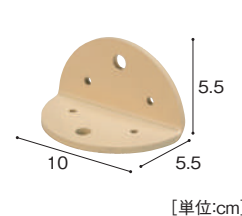

エンドパネル

固定するウッドパネルに取りつけ、安定させます。

エンドパネル H60
EDP-060 9,800円
寸法:幅40×奥行1.8×高さ62cm
重量:約2.8kg 材質:MFC

エンドパネル H90
EDP-090 12,800円
寸法:幅40×奥行1.8×高さ92cm
重量:約4.6kg 材質:MFC

金具

壁や床に固定するためのパーツです。

固定金具 L
TSK-905-F 1,300円
寸法:幅10×奥行5.5×高さ5.5cm
重量:約350g 材質:金属
付属品:取付け用ボルト
※床壁用のネジは付属されていません