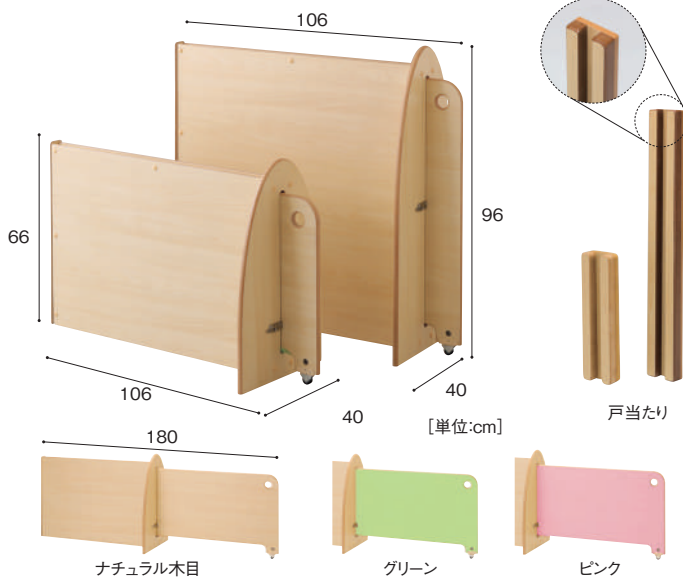

キャスターつきの扉

扉にはキャスターがついているので、スムーズに開閉できます。

パーティションを連結

ジョイントパーツを使って、いろいろなパーティションを連結できます。

ストッパーはつけ替え可能

ストッパーは扉の表裏につけ替え可能です。扉の開きの内側・外側どちら側につけるか選べます。

option

設置した際、壁とドアユニットの隙間を埋めるパネルです。
高さを2タイプご用意しました。
特注寸法での製作も可能です。

受注生産 納期要相談 サイズ変更できます

お客様取り付け有

ドアユニット用塞ぎパネル H60

DOU-460-R (右用)	16,800円
DOU-460-L (左用)	16,800円

寸法:幅30×奥行11.8×高さ60cm
重量:約3.5kg 材質:MFC
付属品:取付け用ボルト

お客様取り付け有

ドアユニット用塞ぎパネル H90

DOU-490-R (右用)	21,800円
DOU-490-L (左用)	21,800円

寸法:幅30×奥行11.8×高さ90cm
重量:約5.3kg 材質:MFC
付属品:取付け用ボルト

■ スライドドアパネル

大型配送料 お客様取り付け有

どこにでも簡単に片引戸が設置できます。カラーは3種類、高さを2種類ご用意しました。パーティションを連結することもできます。

パネルの中に扉が収まります

扉がスライドして中に収まるので、場所をとらずにスッキリと保育室を仕切ることができます。

！ ご注意 本製品は単独使用では安定しません。家具と連結するか床、壁への固定をお願いします。

スライドドアパネル H60

SDP-260-WN	88,800円
SDP-260-GN	88,800円
SDP-260-PK	88,800円

寸法:総幅180×奥行40×高さ66cm
(戸当り含む)

(ドアを開いたときの幅106cm)
付属品:戸当り、床保護シート
重量:約20.7kg 材質:MFC、金属

スライドドアパネル H90

SDP-290-WN	108,800円
SDP-290-GN	108,800円
SDP-290-PK	108,800円