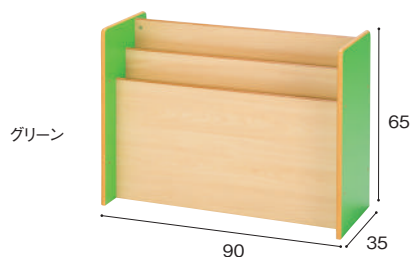

受注生産 納期要相談

大型配送料

乳児三人用の小さなかまくらです。底にクッションが敷いてあるので座り心地もよくなっています。

ぴったりつながるコーナー棚 [プチかまくら]

[単位:cm]

SSS-300-GN	82,800円
SSS-300-OR	82,800円
SSS-300-WN	82,800円

寸法:幅90×奥行35×高さ85cm
重量:約31.0kg 材質:MFC、合皮、クッション

※背面を壁付でご使用以外の場合、他家具と連結させてご使用ください。

■ 整理棚

受注生産 納期要相談

大型配送料

整理棚が一つあると、それぞれの遊びにあわせてさまざまなものがしまえます。コーナー作りにはかかせないアイテムです。

ぴったりつながるコーナー棚 [整理棚]

[単位:cm]

SSS-100-GN	66,800円
SSS-100-OR	66,800円
SSS-100-WN	66,800円

寸法:幅90×奥行35×高さ65cm
重量:約26.7kg 材質:MFC

■ 絵本棚

受注生産 納期要相談

大型配送料

子どもの目の高さに絵本を置くことで棚に上りにくい設計にしました。

ぴったりつながるコーナー棚 [絵本棚]

[単位:cm]

SSS-200-GN	64,800円
SSS-200-OR	64,800円
SSS-200-WN	64,800円

寸法:幅90×奥行35×高さ65cm
重量:約24.8kg 材質:MFC