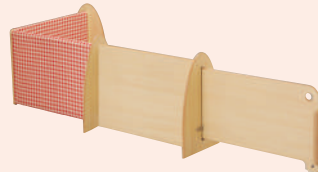

固定式の間仕切りパネル

金属のフレームを連結するので頑丈です。パーティションを動かす必要が無く、保育室に固定式の間仕切りをつくる場合に便利。高さは60cm、90cm。2種類を自由に連結できます。

布は交換できます

パネルの布は取り外しできます。布が傷んできたり、保育室の雰囲気を変えたいときは、別売りの布に交換できます。

簡単に組み立てできます

フレーム同士や、ドアユニットとの連結はボルトとナットで締めつけるだけ。あとから組み合わせを変えることも簡単です。

ドアで出入口をつくります

パネルには別売りのドアユニットやスライドドアパネルが連結できます。間仕切りにドアができて、出入りが簡単になります。

 ドアユニット詳細 P.167、225

 スライドドアパネル詳細 P.168、184

いろいろなパーツと組み合わせて使えます

直線につなぐ

パネル同士を連結すると、まっすぐの壁ができます。パネル2枚を目安にエンドパネルをつけることで、安定性が増します。

90度につなぐ

L型にレイアウトする場合は、90度に連結できる連結柱を使用します。高さ違いでも連結可能です。

ドアにつなぐ

パネルにはドアユニットやスライドドアパネルなどを連結することができます。間仕切りに出入口がつけられます。

高さ違いでつなぐ

パネルの高さは60cm、90cmの2種類。高さ違いのパネル同士でも連結することができます。

ゾーン
ストレージ

コーナー
保育

パーティ
ション