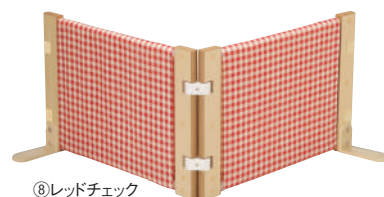

◆ チェック柄 単色と同様の布に、チェックの柄をあしらいました。明るく温かみのある印象をあたえます。

エリアパネル

APN-100-□□ 59,800円
寸法:幅180×奥行44×高さ60cm 重量:約11.4kg
セット内容:安定脚×2組、ジョイントパーツ×2個、布×2枚
材質:MFC、金属、プラスチック、布(ナイロン)
付属品:連結部分キャップ

布仕様	色仕様	品番
単色	①オレンジ	APN-100-OR
	②ピンク	APN-100-PK
	③ベージュ	APN-100-BG
	④レッド	APN-100-RD
	⑤淡いグリーン	APN-100-GN

布仕様	色仕様	品番
チェック	⑥オレンジチェック	APN-100-OC
	⑦ブラウンチェック	APN-100-BC
	⑧レッドチェック	APN-100-RC
	⑨ピンクチェック	APN-100-PC
	⑩グリーンチェック	APN-100-GC