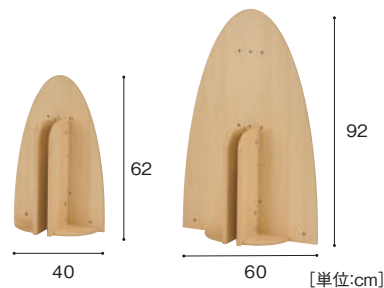

寸法:総幅180×奥行40×高さ66cm(戸当り含む)
 (引き戸を閉じたときの幅106cm)

付属品:戸当り、ガイドレール
 重量:約20.7kg 材質:MFC、金属

スライドドアパネル H90

SDP-290-WN 108,800円
SDP-290-GN 108,800円
SDP-290-PK 108,800円

寸法:総幅180×奥行40×高さ96cm(戸当り含む)
 (引き戸を閉じたときの幅106cm)

付属品:戸当り、ガイドレール
 重量:約31.6kg 材質:MFC、金属

■ エンドパネル

スライドドアパネルと自立するスタンドパネルの連結に使用します。

スライドドアパネル用 エンドパネル H60

SDP-360 24,800円
 寸法:幅40×奥行17.8×高さ62cm
 重量:約5.2kg 材質:MFC

スライドドアパネル用 エンドパネル H90

SDP-390 37,800円
 寸法:幅60×奥行17.8×高さ92cm
 重量:約8.6kg 材質:MFC