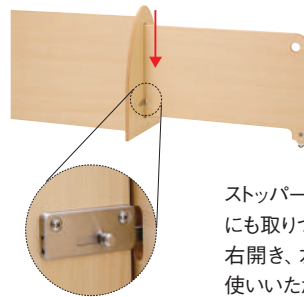

寸法:総幅180×奥行40×高さ96cm
(戸当り含む)

(ドアを開いたときの幅106cm)
付属品:戸当り、床保護シート
重量:約31.6kg 材質:MFC、金属

option

■ 引戸受け板

引戸を持ち上げ、車輪を受穴に入れてロックするためのパーツです。

引戸受け板

EDP-200 2,200円

寸法:幅12×奥行12×高さ2cm
重量:約0.2kg 材質:MFC

子どもが開けにくい位置にストッパーを変更

子どもが扉の上からストッパーを解除できないように、扉の上部から取り付け位置を変更しました。

ストッパーは扉の表裏どちら側にも取り付けできるので、扉の右開き、左開きに関わらずお使いいただけます。

■ 引戸受けパネル

引戸を受け安定させます。

引戸受けパネルH60

EDP-160 22,800円

寸法:幅40×奥行14×高さ62cm
重量:約4.0kg 材質:MFC