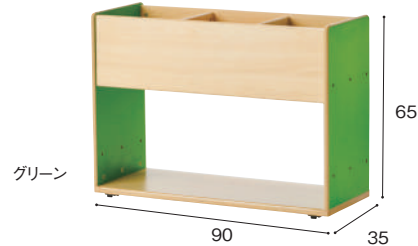

受注生産 納期要相談

¥ 大型配送料

遊びにあわせ、いろいろなものがしまえる便利な整理棚。コーナー作りにかかせません。

ぴったりつながるコーナー棚
[整理棚/低床キャスター]

SSC-100-GN	86,800円
SSC-100-OR	86,800円
SSC-100-WN	86,800円

寸法:幅90×奥行35×高さ65cm
重量:約25.9kg 材質:MFC

両面整理棚(低床キャスター付き)

受注生産 納期要相談

¥ 大型配送料

裏表どちらからでも使うことのできる整理棚です。絵本やおもちゃをしまうことができます。

ぴったりつながるコーナー棚
[両面整理棚/低床キャスター]

SSC-200-GN	82,800円
SSC-200-OR	82,800円
SSC-200-WN	82,800円

寸法:幅90×奥行35×高さ65cm
重量:約22.3kg 材質:MFC

絵本棚(低床キャスター付き)

受注生産 納期要相談

¥ 大型配送料

子どもの目の高さの絵本棚です。0・1歳児が上りにくい高さ45cmです。絵本を収納した状態でも簡単に動かせます。

ぴったりつながるコーナー棚
[絵本棚/低床キャスター]

SSC-300-GN	108,800円
SSC-300-OR	108,800円
SSC-300-WN	108,800円

寸法:幅90×奥行35×高さ65cm
重量:約34.3kg 材質:MFC

両面絵本棚(低床キャスター付き)

受注生産 納期要相談