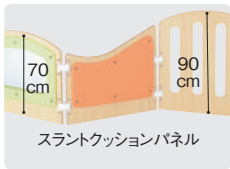

トイレ用品

屋外用品

職員室・
医務室

クッションパネル

A よく動かすタイプ

柔らかいクッションつきなので、ぶつかっても痛くないパーティションです。高さは70・90cmの2種類。70cmは子どもの視線はさえぎりますが、大人は座っていても見渡せるので、低年齢児の保育室にオススメです。

高さの違うパネルを連結

スラントパネルは左右の高さが違い、高さ70cm、90cmのパネルを連結する際に最適です。