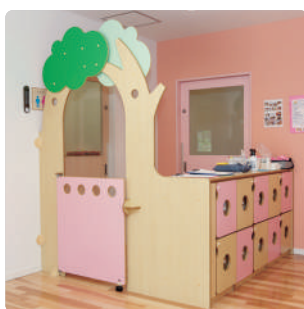

ゲートパネル

要施工

サイズ変更
できます

特注承ります!

本体のサイズ・色・形など、
ご要望に合わせてデザインします。
お気軽にお問い合わせください!

コーナーの区切りや保育室の出入口にぴったり。
にぎやかでかわいらしい雰囲気をつくれます。

D 動かさない
固定タイプ

カスタムで
園にぴったりサイズ!
色の変更もできます。