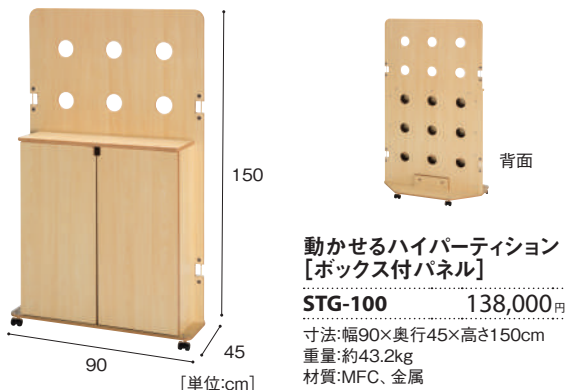

ボックス付パネル

受注生産 納期要相談

¥ 大型配送料

大きな収納スペース付きのハイパーパーティションです。収納棚の天板にはおたよりなどを置くこともできます。