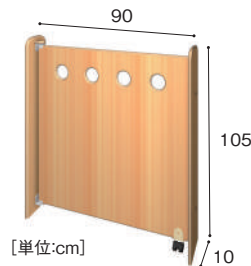

あんぜんドア(前付け)

¥ 大型配送料 ¥ 組立費別途

受注
生産
納期
要相談

壁に固定するドアです。キャスター付きなので開閉も
簡単です。

あんぜんドア [前付け]
AZD-100 参考価格 72,800円
寸法:幅120×奥行10×高さ105cm
重量:約18.5kg
材質:MFC、金属

直行する壁で縦壁を
吊元にしたい場合でも使えます。

あんぜんドア(横付け)

¥ 大型配送料 ¥ 組立費別途

受注
生産
納期
要相談

壁の間に取り付けられるドア。幅はカスタムで調整で
きます。

あんぜんドア [横付け]
AZD-150 参考価格 69,800円
寸法:幅90×奥行15×高さ105cm
重量:約16.1kg
材質:MFC、金属

直行する壁で縦壁を
戸先にしたい場合でも使えます。

「あんぜんドア」3つの使い方

「あんぜんドア」の
代表的な3つの使い方をご紹介します！

その1 危険な場所をふさぐ

エレベーターや階段など危険な場所に「あんぜんドア」を設置します。