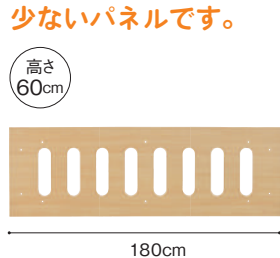

ウッドパネル H90W180

FXP-280 78,800円

寸法:幅180×奥行1.8×高さ90cm
重量:約25.4kg 材質:MFC、プラスチック

受注生産 納期要相談

大型配送料

施工費別途

固定するウッドパネルシリーズ

スリットパネル

壁の向こう側にいる子どもの様子も伺える、死角の少ないパネルです。

スリットパネル H60
FXP-310 46,800円
寸法:幅180×奥行1.8×高さ60cm
重量:約12.7kg 材質:MFC

スリットパネル H90
FXP-320 66,800円
寸法:幅180×奥行1.8×高さ90cm
重量:約17.7kg 材質:MFC

壁パネル

壁の向こう側が見えない事で、子ども達が活動に集中できるパネルです。