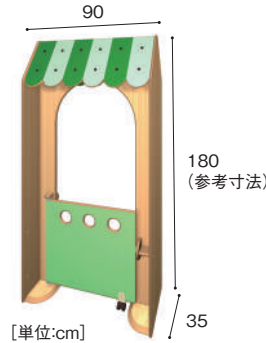

ゲートユニット(ハウス)

¥ 大型配送料

受注
生産 納期
要相談

屋根のついたゲート型のドアユニットです。家具やパーティションと連結してつかいます。

ゲートユニット【ハウス】
GTU-200 参考価格 188,000円
寸法:幅90×奥行35×高さ180cm
重量:約44.4kg
材質:MFC、金属