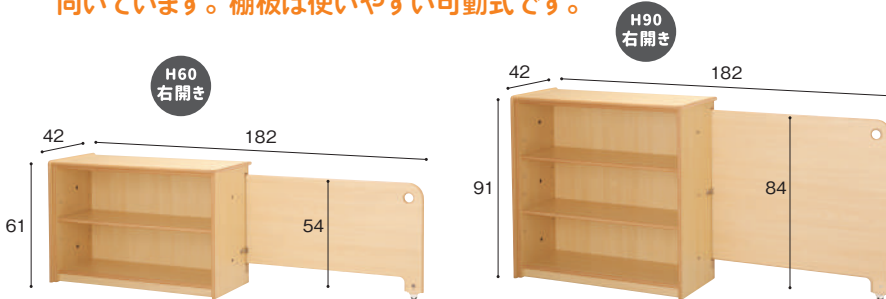

収納棚の内部には可動棚があり、内側には「ラッチ」がついているため、子どもが開けにくい構造です。

スライドドア収納 H60 [引戸付扉収納]

SDC-165-R 右開き 138,000円
SDC-165-L 左開き 138,000円

寸法:総幅182×奥行42×高さ61cm(戸当り含む)
(引戸を開いた時の幅104cm)
付属品:戸当り、床保護シート
重量:約51.0kg 材質:MFC、金属、プラスチック

スライドドア収納 H90 [引戸付扉収納]

SDC-195-R 右開き 198,000円
SDC-195-L 左開き 198,000円

寸法:総幅182×奥行42×高さ91cm(戸当り含む)
(引戸を開いた時の幅104cm)
付属品:戸当り、床保護シート
重量:約72.0kg 材質:MFC、金属、プラスチック

引戸付オープン収納

大型配送料 お客様取り付け有

オープン棚は子どもが収納物を手に取りやすく、おもちゃなどの収納に向いています。棚板は使いやすい可動式です。

スライドドア収納 H60 [引戸付オープン収納]

SDC-265-R 右開き 122,000円
SDC-265-L 左開き 122,000円

寸法:総幅182×奥行42×高さ61cm(戸当り含む)
(引戸を開いた時の幅104cm)
付属品:戸当り、床保護シート
重量:約44.5kg 材質:MFC、金属

スライドドア収納 H90 [引戸付オープン収納]

SDC-295-R 右開き 174,000円
SDC-295-L 左開き 174,000円

寸法:総幅182×奥行42×高さ91cm(戸当り含む)
(引戸を開いた時の幅104cm)
付属品:戸当り、床保護シート
重量:約62.0kg 材質:MFC、金属

扉収納

大型配送料 renewal

引戸がつかない扉収納です。ラッチつき。

スライドドア収納 H60 [扉収納]

SDC-365 94,000円

寸法:幅90×奥行40×高さ60cm
重量:約36.5kg
材質:MFC、金属、プラスチック

スライドドア収納 H90 [扉収納]