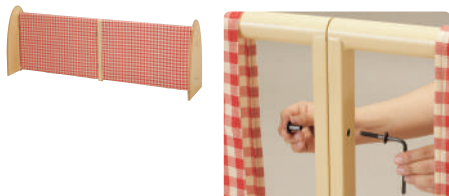

パーティションの連結金具にジョイントパーツを取り付け、パーティション同士を連結させます。付け外しはドライバー1本で可能です。

ジョイントパーツでつなく②

家具の側面にジョイントパーツを取り付け、ジョイントパーツにパーティションの連結金具を挟むことでパーティションと家具をつなぎます。連結後もパネルを動かすことができます。

付属のボルトナットでつなく

クロスパネル等はジョイントパーツを使用することなく、付属のボルトナットで連結することができます。