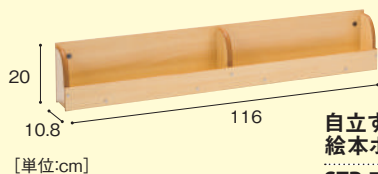

option

スタンドパネルH60には片面1台、両面2台、H90には片面2台、両面4台取り付けすることができる、絵本ホルダーです。ホルダーの付け外しも簡単です。

自立するスタンドパネル用 絵本ホルダー

STP-710 23,800円
寸法:幅116×奥行10.8×高さ20cm
重量:約4.4kg 材質:MFC