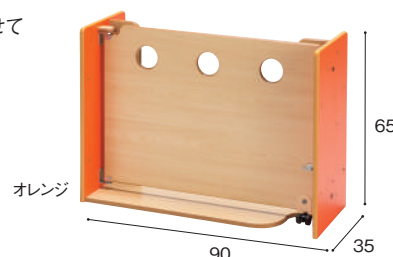

■ ドアユニット

受注生産 納期要相談

大型配送料

扉にキャスターがついているので、スムーズに開閉が行えます。

※左右に家具を連結させて使います。

ぴったりつながるコーナー棚 [ドアユニット]

[単位:cm]

SSS-400-GN	66,800円
SSS-400-OR	66,800円
SSS-400-WN	66,800円

寸法:幅90×奥行35×高さ65cm
重量:約19.5kg 材質:MFC、金属