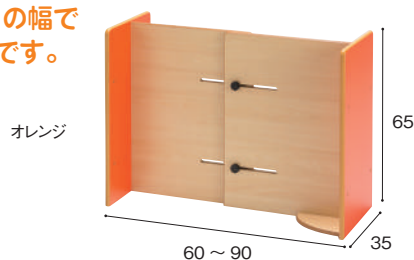

■ 絵本棚

受注生産 納期要相談

大型配送料

子どもの目の高さに絵本を置くことで棚に上りにくい設計にしました。

ぴったりつながるコーナー棚 [絵本棚]

[単位:cm]

SSS-200-GN	64,800円
SSS-200-OR	64,800円
SSS-200-WN	64,800円

寸法:幅90×奥行35×高さ65cm
重量:約24.8kg 材質:MFC

■ ドアユニット

受注生産 納期要相談

大型配送料

扉にキャスターがついているので、スムーズに開閉が行えます。

※左右に家具を連結させて使います。

ぴったりつながるコーナー棚 [ドアユニット]

[単位:cm]

SSS-400-GN	66,800円
SSS-400-OR	66,800円
SSS-400-WN	66,800円

寸法:幅90×奥行35×高さ65cm
重量:約19.5kg 材質:MFC、金属

■ 調整パネル

受注生産 納期要相談

大型配送料

保育室の広さにあわせて幅が調整できるパーティションです。60~90cmの幅で調整が可能です。

ぴったりつながるコーナー棚 [調整パネル]

[単位:cm]

SSS-500-GN	43,800円
SSS-500-OR	43,800円
SSS-500-WN	43,800円