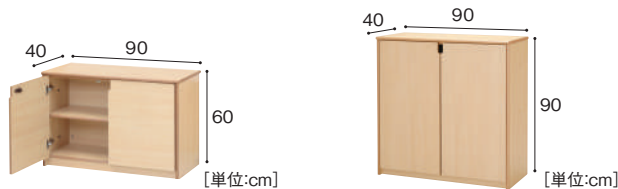

スライドドア収納 H90 [引戸付扉収納]

SDC-195-R 右開き 198,000円
SDC-195-L 左開き 198,000円

寸法:総幅182×奥行42×高さ91cm(戸当り含む)
(引戸を開いた時の幅104cm)
付属品:戸当り、床保護シート
重量:約72.0kg 材質:MFC、金属、プラスチック

引戸付オープン収納

大型配送料 お客様取り付け有

オープン棚は子どもが収納物を手に取りやすく、おもちゃなどの収納に向いています。棚板は使いやすい可動式です。

スライドドア収納 H60 [引戸付オープン収納]

SDC-265-R 右開き 122,000円
SDC-265-L 左開き 122,000円

寸法:総幅182×奥行42×高さ61cm(戸当り含む)
(引戸を開いた時の幅104cm)
付属品:戸当り、床保護シート
重量:約44.5kg 材質:MFC、金属

スライドドア収納 H90 [引戸付オープン収納]

SDC-295-R 右開き 174,000円
SDC-295-L 左開き 174,000円

寸法:総幅182×奥行42×高さ91cm(戸当り含む)
(引戸を開いた時の幅104cm)
付属品:戸当り、床保護シート
重量:約62.0kg 材質:MFC、金属

扉収納

大型配送料 renewal

引戸がつかない扉収納です。ラッチつき。

スライドドア収納 H60 [扉収納]

SDC-365 94,000円

寸法:幅90×奥行40×高さ60cm
重量:約36.5kg
材質:MFC、金属、プラスチック

スライドドア収納 H90 [扉収納]