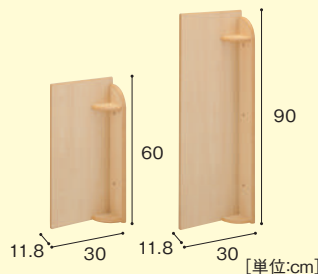

option

設置した際、壁とドアユニットの隙間を埋めるパネルです。
高さを2タイプご用意しました。
特注寸法での製作も可能です。

受注生産 納期要相談 サイズ変更できます

お客様取り付け有

ドアユニット用塞ぎパネル H60

DOU-460-R (右用)	16,800円
DOU-460-L (左用)	16,800円

寸法:幅30×奥行11.8×高さ60cm
重量:約3.5kg 材質:MFC
付属品:取付け用ボルト