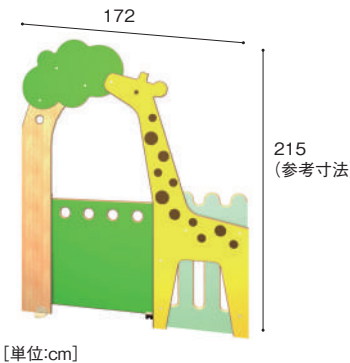

ゲートパネル(アニマル)

大型配送料 組立費別途

受注生産 納期要相談

木をモチーフにしたゲートパネルにアニマルが登場! ぞうの長い鼻が子どもたちを迎えます。

ゲートパネル(アニマル) [ぞう]
GAT-500 参考価格 268,000円
寸法:幅192×奥行13.4×高さ215cm
重量:約67.2kg
材質:MFC、金属

きりんの長い首が子どもたちを迎えます。黄色は園の雰囲気を明るくします。

ゲートパネル(アニマル) [きりん]
GAT-700 参考価格 238,000円
寸法:幅172×奥行13.4×高さ215cm
重量:約42.7kg
材質:MFC、金属