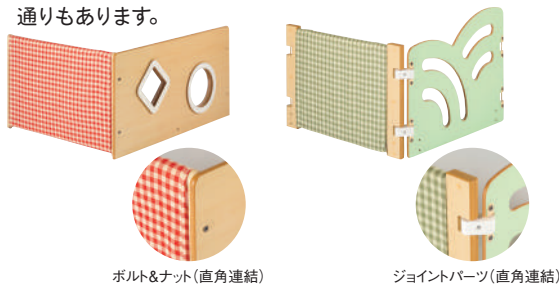

絶対に動かないパーティションを作るには、ネジで床や壁などに固定する必要があります。仕切りたい場所に合わせて、サイズやデザインを変えられるので、安全で楽しい空間が自由自在に作れます。背の高い壁や、ゲートなどもご用意しています。

■ あんぜんドア

詳細は P.187

■ 固定する
ウッドパネル

詳細は P.185

■ 固定する
ハイパーパーティション

詳細は P.198

■ ゲートパネル

詳細は P.202

■ ゲートユニット

詳細は P.207

■ ツリーパネル

詳細は P.203

パーティションの
選び方
つなぎ方

パーティションのつなぎ方

コッファのパーティションはいろいろな製品と連結してご使用いただけます。
普段ご注文やお問い合わせが多い、連結の例をご覧ください。

case 1

パーティション × パーティション

タイプの違うパーティションを組み合わせることで、統一された印象から視覚的に動きのある印象に変化します。パネルのカラーや種類を変えると組み合わせは何通りもあります。

ボルト&ナット(直角連結)

ジョイントパーツ(直角連結)

case 2

パーティション × ドア

ドアを組み合わせ、出入口を作ります。ドアはスライドドア収納、ドアユニット、スライドドアパネルからお選びいただけます。