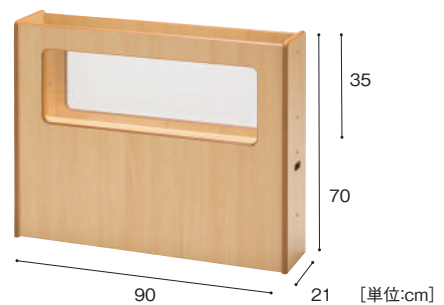

寸法:幅90×奥行21×高さ70cm 重量:約23.3kg
材質:MFC、ステンレス 付属品:トレー4個

■ ボックスパーティション [窓付]

受注生産 納期要相談

ボックス型の窓付のタイプです。
おもちゃなど全体を見せたい収納の場合はこちらを選びます。
トレーは付属しません。

¥ 大型配送料

窓付

トレーなし

飾れるボックスパーティション [窓付]

BXP-200

69,800円

寸法:幅90×奥行21×高さ70cm 重量:約18.7kg
材質:MFC、プラスチック

■ パーティションベンチ

受注生産 納期要相談

窓がつかないタイプ。鉢植えなどを置く場合はこちらを選びます。
底面用にステンレストレーが付属します。

¥ 大型配送料

窓なし