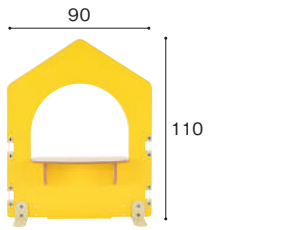

MKP-500-WN 52,800円

寸法:幅90×奥行2.2×高さ70cm
重量:5.4kg 材質:MFC、金属、プラスチック

(窓:透明)

[単位:cm]

(窓:ミラー)

[単位:cm]

(窓:透明・ミラー) [単位:cm]

カクカク窓フェンスパネル

MKP-500-PK 42,800円

寸法:幅90×奥行2.2×高さ80cm
重量:5.4kg 材質:MFC、金属、プラスチック

カクカクミラーパネル

MKP-600-YE 46,800円

寸法:幅90×奥行2.2×高さ85cm
重量:5.6kg 材質:MFC、金属、プラスチック

カクカクミラー窓パネル

MKP-700-YE 59,800円

寸法:幅90×奥行2.2×高さ80cm
重量:5.8kg 材質:MFC、金属、プラスチック