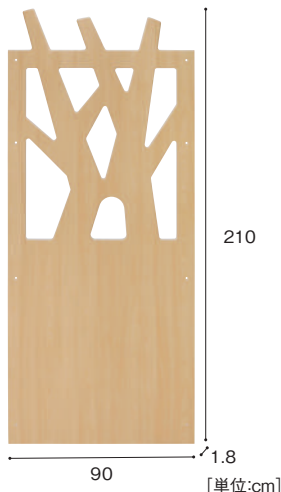

¥ 大型配送料

森パネルA

森の木漏れ日をイメージした軽快な印象のパネルです。

固定するハイパーパーティション [森パネルA]

WPT-110 参考価格 69,800円

寸法:幅90×奥行1.8×高さ210cm
重量:約25.1kg 材質:MFC

森パネルB

根元に動物の巣穴がある木をデザインした森パネルです。