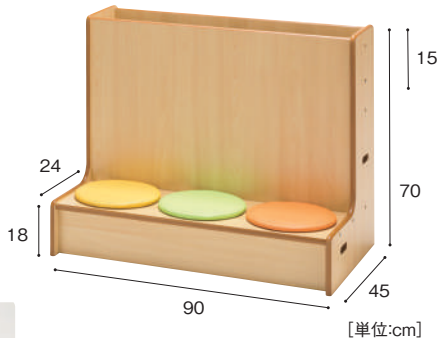

■ パーティションベンチ

受注生産 納期要相談

窓がつかないタイプ。鉢植えなどを置く場合はこちらを選びます。
底面用にステンレストレーが付属します。

¥ 大型配送料

窓なし

トレー付属

飾れるパーティションベンチ

BXP-300

89,800円

寸法:幅90×奥行45×高さ70cm 重量:約31.2kg
材質:MFC、ステンレス、合皮、クッション
付属品:トレー4個