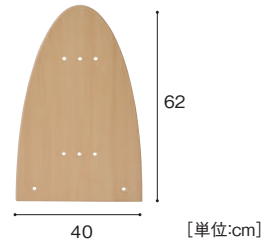

■ エンドパネル

直線に配置する場合や、1台でご利用の際に必要です。

エンドパネルH60

EDP-060

[単位:cm]

9,800円

寸法:幅40×奥行2×高さ62cm
重量:約3.2kg 材質:MFC