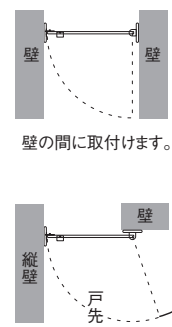

直行する壁で縦壁を
戸先にしたい場合でも使えます。