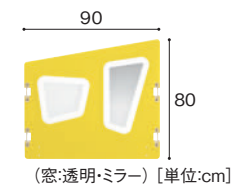

MKP-500-WN 52,800円

寸法:幅90×奥行2.2×高さ70cm
重量:5.4kg 材質:MFC、金属、プラスチック

(窓:透明)

[単位:cm]

(窓:ミラー)

[単位:cm]

(窓:透明・ミラー) [単位:cm]

カクカク窓フェンスパネル

MKP-500-PK 42,800円

寸法:幅90×奥行2.2×高さ80cm
重量:5.4kg 材質:MFC、金属、プラスチック

カクカクミラーパネル

MKP-600-YE 46,800円

寸法:幅90×奥行2.2×高さ85cm
重量:5.6kg 材質:MFC、金属、プラスチック

カクカクミラー窓パネル

MKP-700-YE 59,800円

寸法:幅90×奥行2.2×高さ80cm
重量:5.8kg 材質:MFC、金属、プラスチック