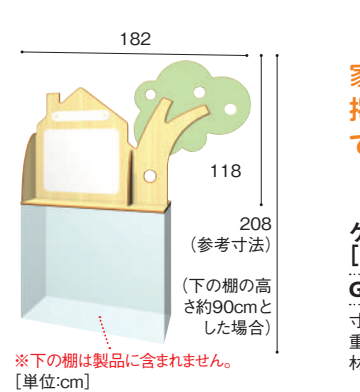

家具の天板に固定し、掲示板として使うことができます。

ゲートパネル(ツリー) [掲示板タイプ]
GAT-400 参考価格 138,000円
寸法:幅182×奥行45×高さ118cm
重量:約30.0kg
材質:MFC、ホワイトボード、プラスチック

※左右収納家具は製品に含まれません。

※下の棚は製品に含まれません。

ゾーン
ストレージ

コーナー
保育

パーティ
ション

0・1歳児
用品

収納
フック
スタンド

エント
ランス

チェア・
テーブル

おひるね
用品

食育

ラグ・
カーペット・
天蓋

発送
支援用品

トイレ用品

屋外用品

職員室・
医務室