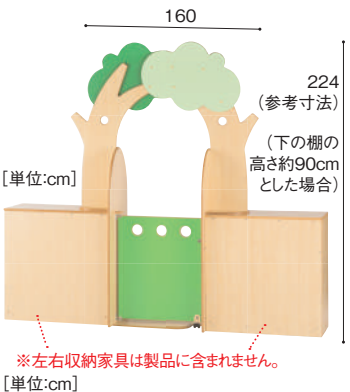

重さのある家具の側面と天板に固定し、間にドアをつくれます。

ゲートパネル(ツリー) [棚上置き式]
GAT-300 参考価格 208,000円
寸法:幅160×奥行47×高さ224cm
重量:約48.6kg
材質:MFC、金属