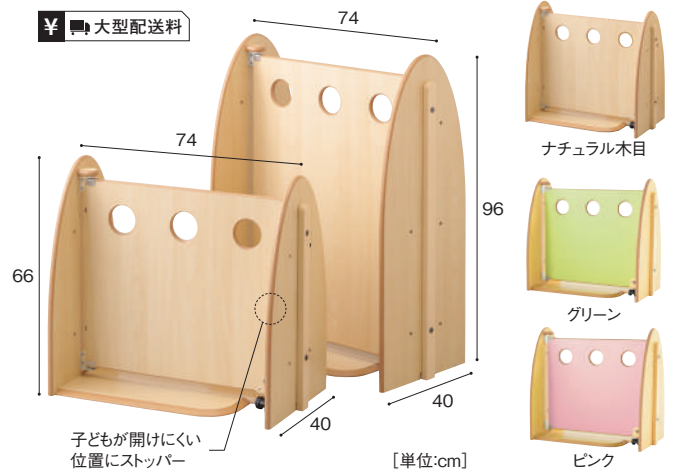

ドアユニット H60

DOU-260-WN	59,800円
DOU-260-GN	59,800円
DOU-260-PK	59,800円

寸法:幅74×奥行40×高さ66cm
重量:約16.6kg 材質:MFC、金属

ドアユニット H90

DOU-290-WN	69,800円
DOU-290-GN	69,800円
DOU-290-PK	69,800円

寸法:幅74×奥行40×高さ96cm
重量:約23.2kg 材質:MFC、金属