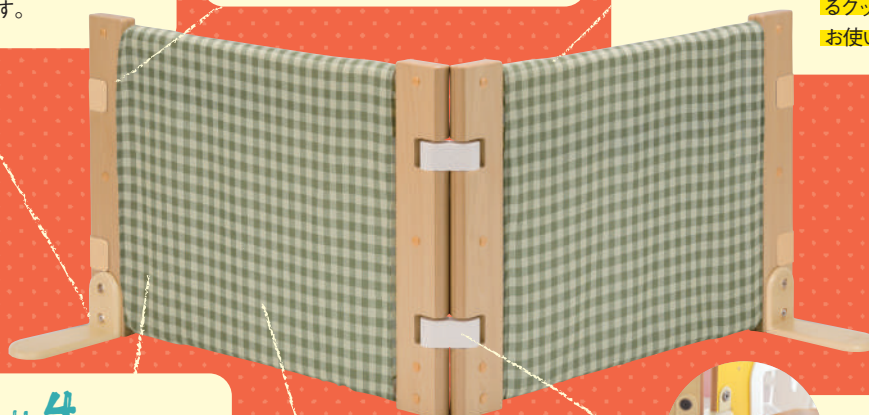

使用シーン例 1

ほふくスペースづくりに

ほふくスペースに仕切りを設置する場合、子どもの成長に合わせて仕切りが必要なくなるので、エリアパネルのような簡易的なパネルがぴったりです。

使用シーン例 2

コーナー遊びの区切りに

エリアパネルで遊びの空間を区切ることで落ち着いて、より遊びに集中することができます。

使用シーン例 3

立ち入り禁止の目印に

階段の踊り場、エレベーター前など、子どもだけでは危険な場所への立ち入り禁止の目印とします。

ロングセラーには理由があります!

エリアパネルの特徴と、改良ポイントをご紹介します。

point! 1
安定脚がさらに安全になりました

これまでのスチール製安定脚に、樹脂をコーティングしました。手ざわりがやわらかくなり、床面をホールドする力も増したので、より安全にお使いいただくことができます。

point! 2
連結部キャップが標準装備します。

「連結部カバー」は標準装備。使わない連結部を隠すことで、より安全にお使いいただけます。強固に固定されているので、子どもが誤って外すことはありません。

point! 3
フレーム構造で軽量だから、持ち運びしやすい

フレーム構造で軽く、持ち運びも簡単です。噛みついて壊れないようにフレームにはカバーがついています。**フレームに付属しているクッションは外さずお使いください。**

point! 4
布製のパネルは10色からお選びいただけます