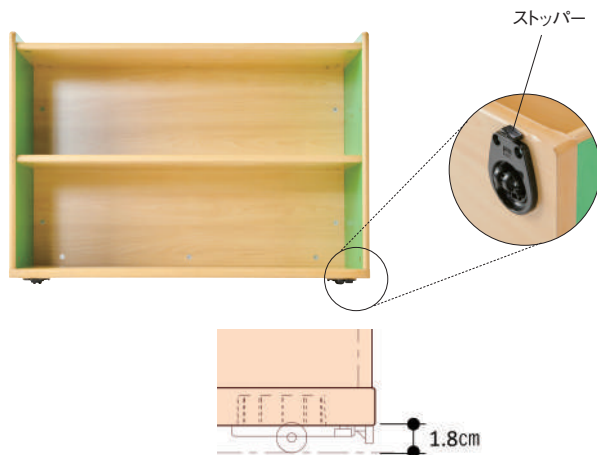

屋外用品

職員室・
医務室

ぴったりつながるコーナー棚(低床キャスター付き)

ぴったりつながるコーナー棚にキャスター付きの収納棚ができました。
床との間が狭く、物が挟まるのを防ぎます。

B ときどき
動かすタイプ

✓ 床との隙間が狭い低床キャスター付き

床との間を1.8cmに抑えられるキャスターです。物が挟まるのを防ぎます。
ストッパー付きで移動も簡単にできます。

✓ キャスターなしの「ぴったりつながるコーナー棚」とも連結できます

全てのユニットを高さ65cmで揃えてあり、隙間なく連結することができます。整理棚、絵本棚、ドアユニットと様々なパーツを用意しているので、目的にあわせてコーナーを作ることができます。

低床キャスター付き絵本棚をブチかまぐらの横に移動させると、絵本を落ち着いて読める空間に。

✓ 子どもが上りにくい高さ45cm

0・1歳児はいろいろな物に上りたくなります。ひな段のような形の絵本棚に上ると大変危険です。そこで、この年齢の子どもが上りにくい高さを、保育園の先生方と検証し、45cmにしました。