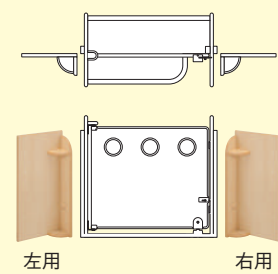

キャスターつきの扉

扉にはキャスターがついているので、スムーズに開閉できます。

パーティションを連結

ジョイントパーツを使って、いろいろなパーティションを連結できます。

ストッパーはつけ替え可能

ストッパーは扉の表裏につけ替え可能です。扉の開きの内側・外側どちら側につけるか選べます。

option

設置した際、壁とドアユニットの隙間を埋めるパネルです。
高さを2タイプご用意しました。
特注寸法での製作も可能です。

受注生産 納期要相談 サイズ変更できます

お客様取り付け有

ドアユニット用塞ぎパネル H60

DOU-460-R (右用)	16,800円
DOU-460-L (左用)	16,800円

寸法:幅30×奥行11.8×高さ60cm
重量:約3.5kg 材質:MFC
付属品:取付け用ボルト

お客様取り付け有

ドアユニット用塞ぎパネル H90

DOU-490-R (右用)	21,800円
DOU-490-L (左用)	21,800円

寸法:幅30×奥行11.8×高さ90cm
重量:約5.3kg 材質:MFC
付属品:取付け用ボルト

■ スライドドアパネル

大型配送料 お客様取り付け有

どこにでも簡単に片引戸が設置できます。カラーは3種類、高さを2種類ご用意しました。パーティションを連結することもできます。

パネルの中に扉が収まります

扉がスライドして中に収まるので、場所をとらずにスッキリと保育室を仕切ることができます。

！ ご注意 本製品は単独使用では安定しません。家具と連結するか床、壁への固定をお願いします。