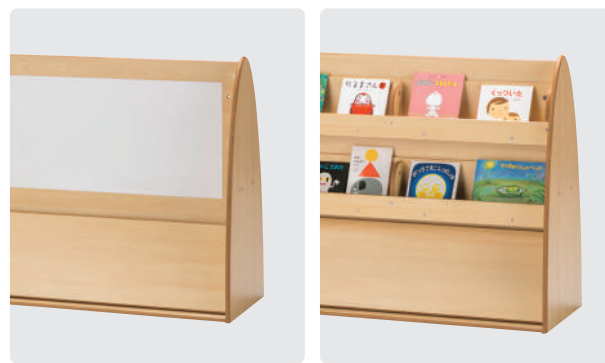

倒れにくい構造です

奥行きが広く重心が低いので、自立し、とても倒れにくい構造です。このため床固定することなく、一直線に連結することが可能です。

連結も簡単です

スライドドアパネルとサイズをあわせて作ってあるので、一直線の間仕切りにドアをつけることができます。連結はネジで簡単にできます。

オプションで本棚やお絵かきボードが付けられます

絵本ホルダーをつければ本棚に。ホワイトボードシートをつければお絵かきスペースに。さまざまなシーンにあわせてパネルを組み合わせることができます。