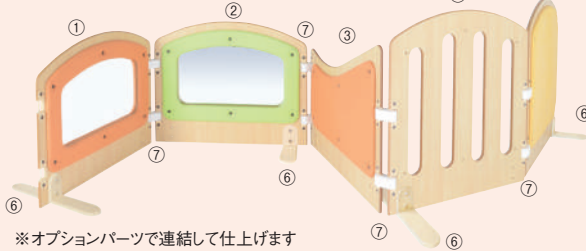

トイレ用品

屋外用品

職員室・
医務室

クッションパネル

A よく動かすタイプ

柔らかいクッションつきなので、ぶつかっても痛くないパーティションです。高さは70・90cmの2種類。70cmは子どもの視線はさえぎりますが、大人は座っていても見渡せるので、低年齢児の保育室にオススメです。

高さの違うパネルを連結

スラントパネルは左右の高さが違い、高さ70cm、90cmのパネルを連結する際に最適です。

楽しい窓や鏡のパネル

透明の窓はパネルの向こう側が見渡せて安心です。乳児の好きな鏡のパネルもご用意しています。

調整パネルで隙間をカバー

部屋を仕切る時、パネルが少し長かったり、短かったりしがち。あと少しの長さを調整するパネルです。

組み合わせ例

クッションパネルセット 374,200円

「ほいくかぐリース」ご利用なら、クッションパネルセットが
月々 ¥ 7,400
詳しくは P.353 定価合計 ¥378,200

option

パネル連結用のパーツです

ジョイントパーツ [パネル用/2個]
ADH-310-2 3,000円
寸法:幅10×奥行5×高さ5cm
重量:1個あたり約120g 材質:プラスチック、金属

パーティションを直立させます

安定脚 [サークル・クッションパネル用/1組]
ADH-170-2 6,800円
寸法:幅20×奥行8×高さ11.5cm
重量:約2.0kg 材質:金属、TPU

パネルを連結しない連結部に取りつけます。