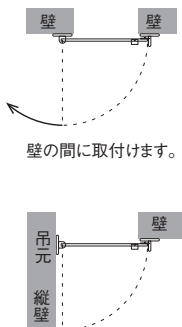

あんぜんドア(前付け)

¥ 大型配送料 ¥ 組立費別途

受注
生産
納期
要相談

壁に固定するドアです。キャスター付きなので開閉も
簡単です。

あんぜんドア [前付け]
AZD-100 参考価格 72,800円
寸法:幅120×奥行10×高さ105cm
重量:約18.5kg
材質:MFC、金属

直行する壁で縦壁を
吊元にしたい場合でも使えます。

あんぜんドア(横付け)

¥ 大型配送料 ¥ 組立費別途