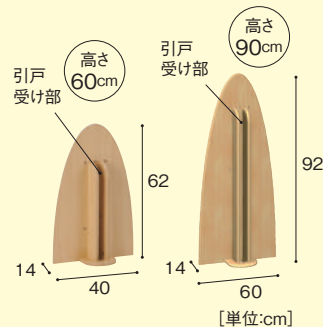

子どもが開けにくい位置にストッパーを変更

子どもが扉の上からストッパーを解除できないように、扉の上部から取り付け位置を変更しました。

ストッパーは扉の表裏どちら側にも取り付けできるので、扉の右開き、左開きに関わらずお使いいただけます。

■ 引戸受けパネル

引戸を受け安定させます。

引戸受けパネルH60

EDP-160 22,800円

寸法:幅40×奥行14×高さ62cm
重量:約4.0kg 材質:MFC

引戸受けパネルH90

EDP-190 29,800円

寸法:幅60×奥行14×高さ92cm
重量:約6.4kg 材質:MFC

■ エンドパネル

スライドドアパネルの端につけ、安定させます。

スライドドアパネル用 エンドパネルH60

SDP-360 24,800円

寸法:幅40×奥行17.8×高さ62cm
重量:約5.2kg 材質:MFC