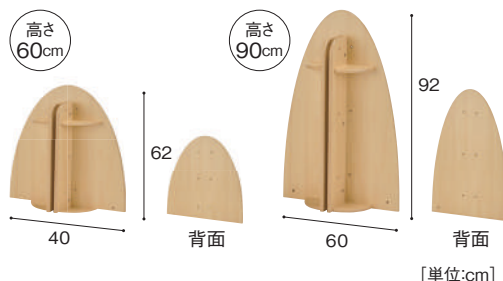

壁の向こう側にいる子どもの様子も伺える、死角の少ないパネルです。

スリットパネル H60
FXP-310 46,800円
寸法:幅180×奥行1.8×高さ60cm
重量:約12.7kg 材質:MFC

スリットパネル H90
FXP-320 66,800円
寸法:幅180×奥行1.8×高さ90cm
重量:約17.7kg 材質:MFC

壁パネル

壁の向こう側が見えない事で、子ども達が活動に集中できるパネルです。

壁パネル H60
FXP-330 42,800円
寸法:幅180×奥行1.8×高さ60cm
重量:約15.5kg 材質:MFC

壁パネル H90
FXP-340 62,800円
寸法:幅180×奥行1.8×高さ90cm
重量:約23.3kg 材質:MFC

クッション

まだ歩き慣れない子どもたちのための、柔らかいクッションです。(片面・両面、取付可能)

クッション H60
FXP-350-GN 42,800円
FXP-350-OR 42,800円
FXP-350-YE 42,800円
寸法:幅146×奥行2.0×高さ50cm
重量:約5.3kg
材質:合皮、クッション

クッション H90
FXP-360-GN 62,800円
FXP-360-OR 62,800円
FXP-360-YE 62,800円
寸法:幅146×奥行2.0×高さ80cm
重量:約8.5kg
材質:合皮、クッション

連結パネル

複数のウッドパネルを自立させるためのパネルです。ウッドパネルの中間に取付けます。

連結パネル H60
FXP-430 44,800円
寸法:幅40×奥行33.8×高さ62cm
重量:約8.5kg 材質:MFC

連結パネル H90
FXP-440 59,800円
寸法:幅60×奥行33.8×高さ92cm
重量:約15.0kg 材質:MFC

自立エンドパネル

ウッドパネルを自立させるためのパネルです。ウッドパネルの端に取付けます。

自立エンドパネル H60
FXP-410 25,800円
寸法:幅40×奥行17.8×高さ62cm
重量:約5.6kg 材質:MFC

自立エンドパネル H90
FXP-420 42,800円
寸法:幅60×奥行17.8×高さ92cm
重量:約10.6kg 材質:MFC