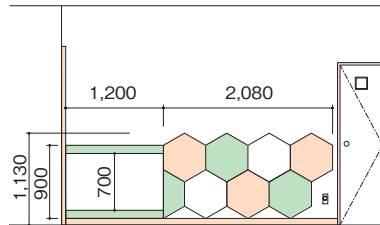

### ウォールデコパネル [ボーダー]

WDP-120-WN	5,400円
WDP-120-WH	5,400円
WDP-120-LG	5,400円

寸法:幅120×高さ10×厚さ1.2cm  
重量:約1.1kg 材質:MFC

### ウォールデコパネル [ホワイトボード]

WDP-300	45,800円
---------	---------

寸法:幅120×高さ80cm 重量:約1.5kg  
材質:表面/ホワイトボードシート 裏面/吸着加工

### ウォールデコパネル [ミラー]

WDP-310	49,800円
---------	---------

寸法:幅120×高さ80×厚さ0.3cm  
重量:約3.5kg 材質:プラスチック