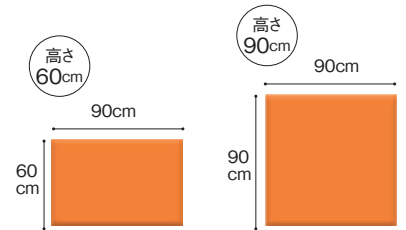

■ ウォールデコパネル [クッション]

柔らかいクッションのパネルを「広場の壁」や「柱の角」など、子どもがぶつかる危険な所に取り付けて、安全を確保しましょう。