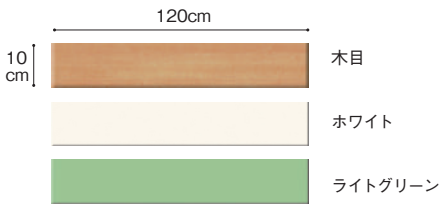

## ウォールデコパネル

カラフルな板を取付けることで、穴や傷、汚れなどを簡単に隠せます。  
石膏ボードよりも固い板のため、表面強度も向上します。

### ウォールデコパネル [ハニカム]

WDP-100-WN	12,800円
WDP-100-WH	12,800円
WDP-100-LG	12,800円

寸法:幅52×高さ60×厚さ1.2cm  
重量:約2.2kg 材質:MFC

### ウォールデコパネル [スクエア]

WDP-110-WN	12,800円
WDP-110-WH	12,800円
WDP-110-LG	12,800円

寸法:幅40×高さ80×厚さ1.2cm  
重量:約3.0kg 材質:MFC