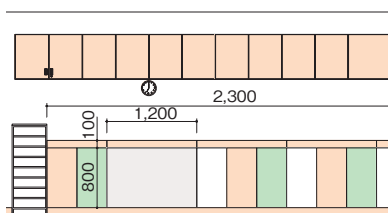

### ウォールデコパネル [スクエア]

WDP-110-WN	12,800円
WDP-110-WH	12,800円
WDP-110-LG	12,800円

寸法:幅40×高さ80×厚さ1.2cm  
重量:約3.0kg 材質:MFC

### ウォールデコパネル [ボーダー]

WDP-120-WN	5,400円
WDP-120-WH	5,400円
WDP-120-LG	5,400円

寸法:幅120×高さ10×厚さ1.2cm  
重量:約1.1kg 材質:MFC

### ウォールデコパネル [ホワイトボード]

WDP-300	45,800円
---------	---------

寸法:幅120×高さ80cm 重量:約1.5kg  
材質:表面/ホワイトボードシート 裏面/吸着加工

### ウォールデコパネル [ミラー]

WDP-310	49,800円
---------	---------

寸法:幅120×高さ80×厚さ0.3cm  
重量:約3.5kg 材質:プラスチック