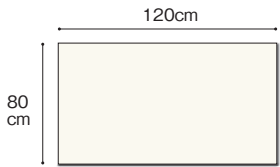

### ウォールデコパネル [ハニカム]

WDP-100-WN	12,800円
WDP-100-WH	12,800円
WDP-100-LG	12,800円

寸法:幅52×高さ60×厚さ1.2cm  
重量:約2.2kg 材質:MFC

### ウォールデコパネル [スクエア]

WDP-110-WN	12,800円
WDP-110-WH	12,800円
WDP-110-LG	12,800円

寸法:幅40×高さ80×厚さ1.2cm  
重量:約3.0kg 材質:MFC

### ウォールデコパネル [ボーダー]

WDP-120-WN	5,400円
WDP-120-WH	5,400円
WDP-120-LG	5,400円

寸法:幅120×高さ10×厚さ1.2cm  
重量:約1.1kg 材質:MFC

### ウォールデコパネル [ホワイトボード]

WDP-300	45,800円
---------	---------

寸法:幅120×高さ80cm 重量:約1.5kg  
材質:表面/ホワイトボードシート 裏面/吸着加工