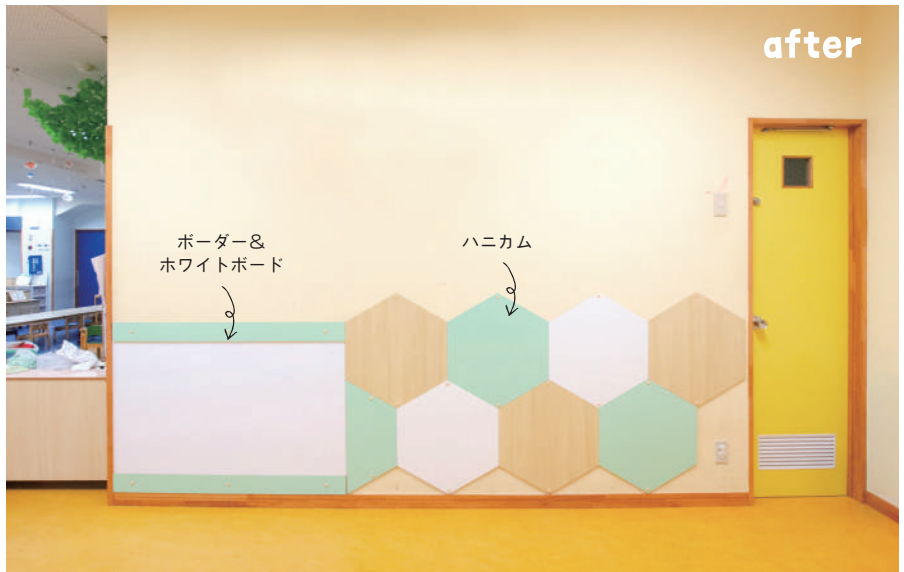

### ウォールデコパネル [ボーダー]

WDP-120-WN	5,400円
WDP-120-WH	5,400円
WDP-120-LG	5,400円

寸法:幅120×高さ10×厚さ1.2cm  
重量:約1.1kg 材質:MFC

### ウォールデコパネル [ホワイトボード]

WDP-300	45,800円
---------	---------

寸法:幅120×高さ80cm 重量:約1.5kg  
材質:表面/ホワイトボードシート 裏面/吸着加工

### ウォールデコパネル [ミラー]

WDP-310	49,800円
---------	---------

寸法:幅120×高さ80×厚さ0.3cm  
重量:約3.5kg 材質:プラスチック