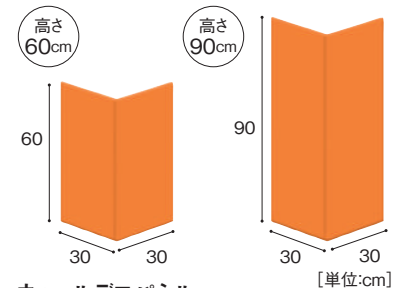

### ウォールデコパネル [ミラー]

WDP-310	49,800円
---------	---------

寸法:幅120×高さ80×厚さ0.3cm  
重量:約3.5kg 材質:プラスチック

### ウォールデコパネル [ストレートクッションH60]

**WDP-200** 26,800円

寸法:幅90×高さ60×厚さ5cm  
重量:約3.2kg 材質:合板、合皮、クッション

### ウォールデコパネル [ストレートクッションH90]

**WDP-210** 34,800円

寸法:幅90×高さ90×厚さ5cm  
重量:約4.9kg 材質:合板、合皮、クッション