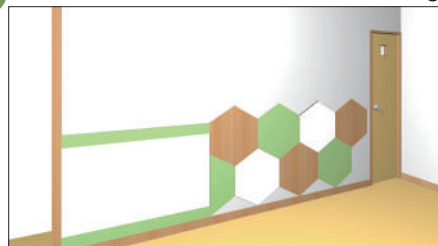

step

2

プランをご提案します

こんなプランは
いかがでしょうか？

CoFa