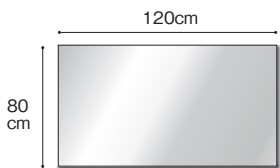

### ウォールデコパネル [スクエア]

WDP-110-WN	12,800円
WDP-110-WH	12,800円
WDP-110-LG	12,800円

寸法:幅40×高さ80×厚さ1.2cm  
重量:約3.0kg 材質:MFC

### ウォールデコパネル [ボーダー]

WDP-120-WN	5,400円
WDP-120-WH	5,400円
WDP-120-LG	5,400円

寸法:幅120×高さ10×厚さ1.2cm  
重量:約1.1kg 材質:MFC

### ウォールデコパネル [ホワイトボード]

WDP-300	45,800円
---------	---------

寸法:幅120×高さ80cm 重量:約1.5kg  
材質:表面/ホワイトボードシート 裏面/吸着加工

### ウォールデコパネル [ミラー]

WDP-310	49,800円
---------	---------

寸法:幅120×高さ80×厚さ0.3cm  
重量:約3.5kg 材質:プラスチック