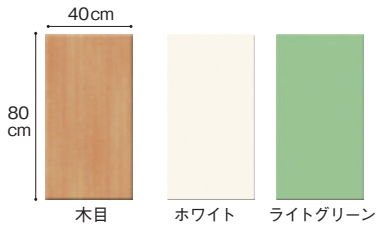

## ウォールデコパネル

カラフルな板を取付けることで、穴や傷、汚れなどを簡単に隠せます。  
石膏ボードよりも固い板のため、表面強度も向上します。

### ウォールデコパネル [ハニカム]

WDP-100-WN	12,800円
WDP-100-WH	12,800円
WDP-100-LG	12,800円

寸法:幅52×高さ60×厚さ1.2cm  
重量:約2.2kg 材質:MFC

### ウォールデコパネル [スクエア]

WDP-110-WN	12,800円
WDP-110-WH	12,800円
WDP-110-LG	12,800円

寸法:幅40×高さ80×厚さ1.2cm  
重量:約3.0kg 材質:MFC