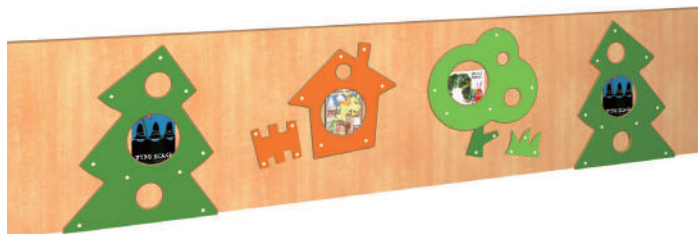

## コッファのウォール・デコレーションならいろいろできます！

設置エリア:千葉県

🕒 作業時間 2時間  
💰 参考価格  
¥210,000

設置エリア:東京都

🕒 作業時間 4時間  
💰 参考価格  
¥540,000

玄関にかわいい  
ホワイトボードが  
欲しい

エントランスや廊下を楽しく  
演出するインフォメーション  
パネル。場所に合わせたサ  
イズで製作可能、マーカー  
やマグネットも使えます。

粘着テープが貼れる  
掲示板が欲しい

自由な形で作れます。  
写真等を、テープで  
貼り剥がしできます。

設置エリア:埼玉県

🕒 作業時間 2時間  
💰 参考価格  
¥240,000

乗り物にのって  
感じる遊びたい

色々な乗り物、動物もOKです。

設置エリア:東京都

🕒 作業時間 2時間  
💰 参考価格  
¥495,000

壁に楽しいデザインの  
「絵本ラック」を取付け、  
お勧めの絵本を飾る「絵  
本コーナー」を作ります。

「今月のおすすめ絵本」を  
壁に展示したい

えほんラック針葉樹  
¥45,000

えほんラック小  
¥19,800

えほんラック広葉樹  
¥33,000

えほんラック大  
¥36,800

## ウォールデコパネル

カラフルな板を取付けることで、穴や傷、汚れなどを簡単に隠せます。  
石膏ボードよりも固い板のため、表面強度も向上します。