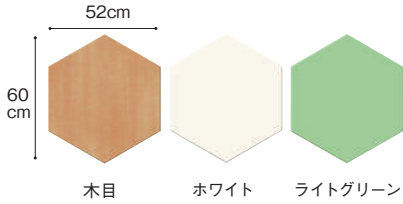

壁に楽しいデザインの  
「絵本ラック」を取付け、  
お勧めの絵本を飾る「絵  
本コーナー」を作ります。

「今月のおすすめ絵本」を  
壁に展示したい

えほんラック針葉樹  
¥45,000

えほんラック小  
¥19,800

えほんラック広葉樹  
¥33,000

えほんラック大  
¥36,800

## ウォールデコパネル

カラフルな板を取付けることで、穴や傷、汚れなどを簡単に隠せます。  
石膏ボードよりも固い板のため、表面強度も向上します。